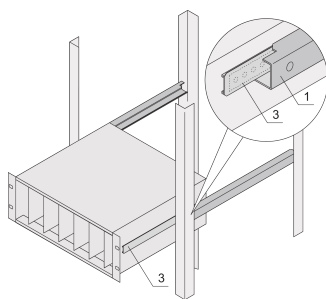

# Profil raidisseur en C pour intégration des bacs à cartes dans les baies, 235 mm

## RÉFÉRENCE CATALOGUE

**24562-454**

Le profil raidisseur en C est monté sur le flanc du bac à cartes et sert à fixer le bac à cartes sur le rail de guidage lorsqu'il est monté dans une baie.

## FONCTIONS

Le profil raidisseur en C est fixé au bac à cartes qui peut ensuite être inséré dans un rail de guidage puis monté dans une baie.