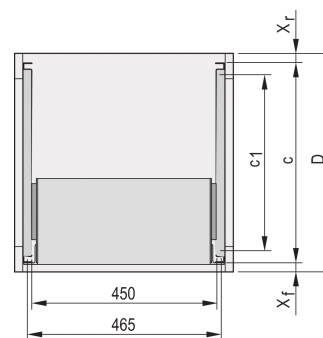

# Profil raidisseur en C pour intégration des bacs à cartes dans les baies, 235 mm

## RÉFÉRENCE CATALOGUE

**24562-454**

Le profil raidisseur en C est monté sur le flanc du bac à cartes et sert à fixer le bac à cartes sur le rail de guidage lorsqu'il est monté dans une baie.