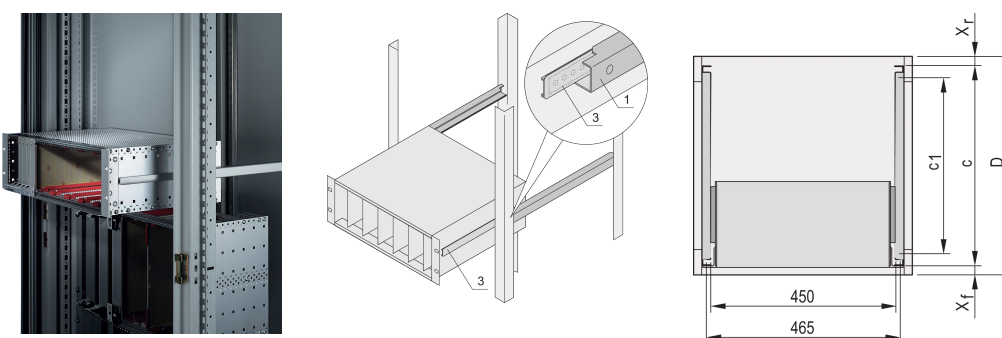

Glissières télescopiques en C pour baies Novastar, 600 mm

RÉFÉRENCE CATALOGUE

24562-461

Glissières télescopiques avec rail de guidage pour l'adaptation en baie avec une capacité de charge de 25 kg.

CERTIFICATIONS

FONCTIONS

Pour montage de bacs à cartes de largeur 84 F au niveau du plan 19"

Charge admissible : 25 kg par paire

Le rail de guidage (1) correspond à la dimension de fixation dans la baie (il est vissé au montant 19" de la baie) ; le rail adaptateur (3) correspond à la profondeur et à la dimension de fixation sur le bac à cartes (inséré comme une glissière télescopique dans le Rail)

ATTRIBUTS DU PRODUIT

Famille de produits: Novastar

Profondeur: 600mm

Quantité par colis: 2

Finition: Anodisé

Matériau: Aluminium

Type de produit: Glissière télescopique

Type: Profil en C