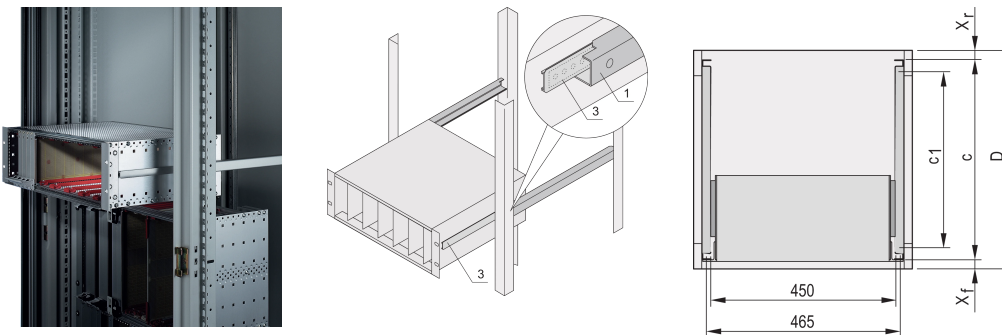

Varistar CP | Glissières télescopiques avec profil en C pour montage dans les baies 800 mm

RÉFÉRENCE CATALOGUE

24562-466

Glissières télescopiques avec rail de guidage pour l'adaptation en baie avec une capacité de charge de 25 kg.

CERTIFICATIONS

FONCTIONS

Pour montage de bacs à cartes de largeur 84 F au niveau du plan 19"

Charge admissible : 25 kg par paire

Le rail de guidage (1) correspond à la dimension de fixation dans la baie (il est vissé au montant 19" de la baie) ; le rail adaptateur (3) correspond à la profondeur et à la dimension de fixation sur le bac à cartes (inséré comme une glissière télescopique dans le Rail)

ATTRIBUTS DU PRODUIT

Famille de produits: Varistar CP

Profondeur: 800mm

Quantité par colis: 2

Finition: Anodisé

Matériau: Aluminium

Type de produit: Glissière télescopique

Type: Profil en C