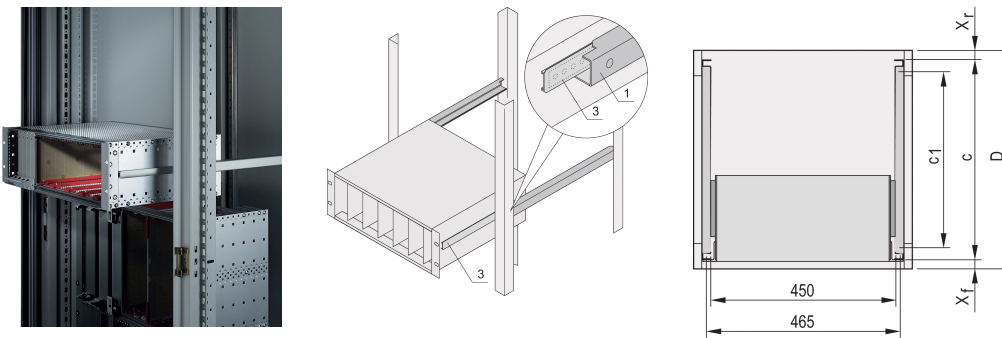

# Varistar CP | Glissières télescopiques avec profil en C pour montage dans les baies 900 mm

## RÉFÉRENCE CATALOGUE

24562-467

Glissières télescopiques avec rail de guidage pour l'adaptation en baie avec une capacité de charge de 25 kg.

## FONCTIONS

Pour montage de bacs à cartes de largeur 84 F au niveau du plan 19"

Charge admissible : 25 kg par paire

Le rail de guidage (1) correspond à la dimension de fixation dans la baie (il est vissé au montant 19" de la baie) ; le rail adaptateur (3) correspond à la profondeur et à la dimension de fixation sur le bac à cartes (inséré comme une glissière télescopique dans le Rail)