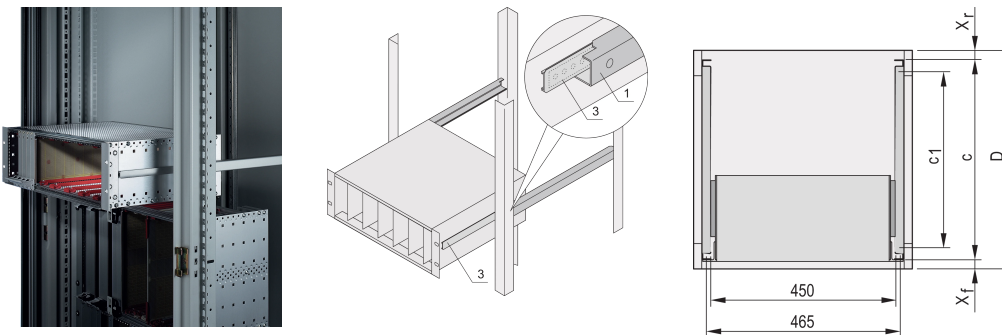

# Varistar CP | Glissières télescopiques avec profil en C pour montage dans les baies 1000 mm

## RÉFÉRENCE CATALOGUE

24562-468

Glissières télescopiques avec rail de guidage pour l'adaptation en baie avec une capacité de charge de 25 kg.

## FONCTIONS

Pour montage de bacs à cartes de largeur 84 F au niveau du plan 19"

Charge admissible : 25 kg par paire

Le rail de guidage (1) correspond à la dimension de fixation dans la baie (il est vissé au montant 19" de la baie) ; le rail adaptateur (3) correspond à la profondeur et à la dimension de fixation sur le bac à cartes (inséré comme une glissière télescopique dans le Rail)