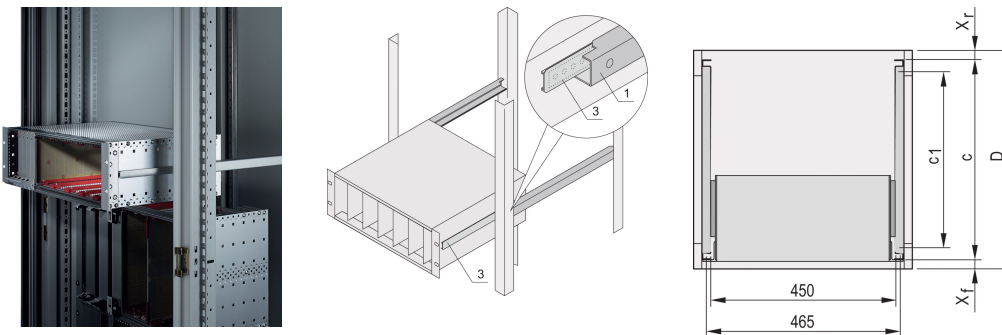

Varistar CP | Glissières télescopiques avec profil en C pour montage dans les baies 1200 mm

RÉFÉRENCE CATALOGUE

24562-473

Glissières télescopiques avec rail de guidage pour l'adaptation en baie avec une capacité de charge de 25 kg.

CERTIFICATIONS

FONCTIONS

Pour montage de bacs à cartes de largeur 84 F au niveau du plan 19"

Charge admissible : 25 kg par paire

Le rail de guidage (1) correspond à la dimension de fixation dans la baie (il est vissé au montant 19" de la baie) ; le rail adaptateur (3) correspond à la profondeur et à la dimension de fixation sur le bac à cartes (inséré comme une glissière télescopique dans le Rail)

ATTRIBUTS DU PRODUIT

Famille de produits: Varistar CP

Profondeur: 1200mm

Quantité par colis: 2

Finition: Anodisé

Matériau: Aluminium

Type de produit: Glissière télescopique

Type: Profil en C