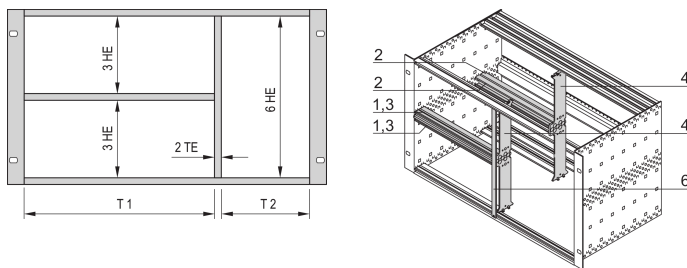

Kit de fractionnement pour châssis, 84:0 F

RÉFÉRENCE CATALOGUE

24562-484

Le montage combiné permet de diviser un bac à cartes ou coffret de 6 U de hauteur en sections de 2 x 3 U et 6 U. Différentes versions sont disponibles.

CERTIFICATIONS

FONCTIONS

Conçu pour loger des cartes euro (100 mm de hauteur) et cartes euro doubles (233,35 mm hauteur)

Subdivision de la zone de montage 6 U en: 2 x 3 U, 1 x 6 U

ATTRIBUTS DU PRODUIT

Quantité par colis: 1

Largeur de rack 1: 84HP

Matériau: Aluminium; Alliage de zinc

Famille de produits: EuropacPRO

Type de produit: Kit de montage

Hauteur du rack: 6U

Type: Montage mixte

Compatible avec: Bacs à cartes

Net Weight: 0.657kg