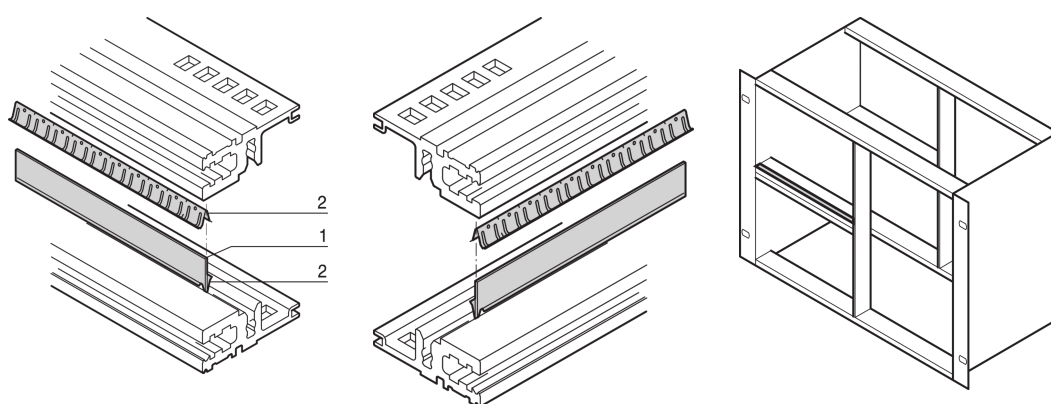

Kit de blindage CEM, entre les profilés horizontaux, acier inoxydable, 20 F

RÉFÉRENCE CATALOGUE

24562-520

Le joint fait contact entre deux glissières horizontales. Si deux glissières horizontales sont montées l'une au-dessus de l'autre, les joints d'étanchéité et une bande métallique permettent de réaliser un blindage CEM.

CERTIFICATIONS

FONCTIONS

Si deux glissières horizontales sont montées l'une au-dessus de l'autre, les joints et une bande métallique permettent de réaliser un blindage CEM.

ATTRIBUTS DU PRODUIT

Largeur du rack: 20HP

Quantité par colis: 1

Longueur: 107mm

Matériau: Acier inoxydable; Aluminium

Famille de produits: EuropacPRO

Type de produit: Kit de blindage

Compatible avec: Bacs à cartes

Net Weight: 0.02kg

AVERTISSEMENT