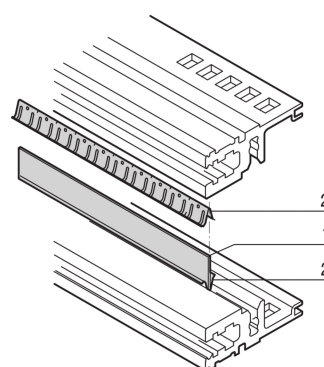

Kit de blindage CEM, entre les profilés horizontaux, acier inoxydable, 63 F

RÉFÉRENCE CATALOGUE

24562-563

Le joint fait contact entre deux glissières horizontales. Si deux glissières horizontales sont montées l'une au-dessus de l'autre, les joints d'étanchéité et une bande métallique permettent de réaliser un blindage CEM.

CERTIFICATIONS

FONCTIONS

Si deux glissières horizontales sont montées l'une au-dessus de l'autre, les joints et une bande métallique permettent de réaliser un blindage CEM.

ATTRIBUTS DU PRODUIT

Largeur du rack: 63HP

Quantité par colis: 1

Longueur: 325mm

Matériau: Acier inoxydable; Aluminium

Famille de produits: EuropacPRO

Type de produit: Kit de blindage

Compatible avec: Bacs à cartes

Net Weight: 0.053kg

AVERTISSEMENT