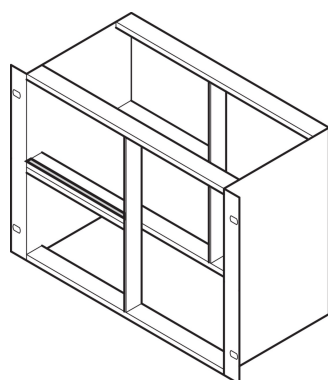

Kit de blindage CEM, entre les profilés horizontaux, acier inoxydable, 63 F

RÉFÉRENCE CATALOGUE

24562-563

Le joint fait contact entre deux glissières horizontales. Si deux glissières horizontales sont montées l'une au-dessus de l'autre, les joints d'étanchéité et une bande métallique permettent de réaliser un blindage CEM.

CERTIFICATIONS

FONCTIONS

Si deux glissières horizontales sont montées l'une au-dessus de l'autre, les joints et une bande métallique permettent de réaliser un blindage CEM.

ATTRIBUTS DU PRODUIT

Largeur du rack: 63HP

Quantité par colis: 1

Longueur: 325mm

Matériau: Acier inoxydable; Aluminium

Famille de produits: EuropacPRO

Type de produit: Kit de blindage

Compatible avec: Bacs à cartes

Net Weight: 0.053kg

AVERTISSEMENT