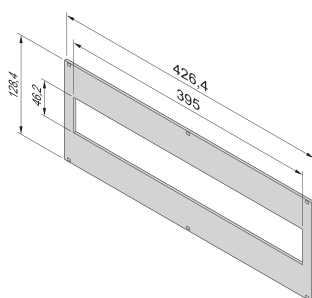

Face avant EuropacPRO pour support de module 19", 3 U, 84 F, 2,5 mm, Al, face avant anodisée, face d'appui conductrice

RÉFÉRENCE CATALOGUE

24563-096

Face avant avec découpe selon la norme DIN 43880 (pour les modules de distribution de l'alimentation).

CERTIFICATIONS

FONCTIONS

Face avant avec découpe conforme à DIN 43880 (pour les modules de distribution)

Hauteur 3 U, largeur 84 F

ATTRIBUTS DU PRODUIT

Type de produit: Face avant

Famille de produits: EuropacPRO

Type accessoire: Face avant

Fixation: À visser à l'avant

Matériau: Aluminium

Finition avant: Anodisé

Face d'appui: Conducteur

Arêtes traitées: Non

Hauteur du rack: 3U

Hauteur: 128.4mm

Largeur du rack: 84HP

Largeur: 426.4mm

Profondeur: 2.5mm

Quantité par colis: 1

Finition: Anodisé; Passivé

Net Weight: 0.38kg

INFORMATIONS PRODUIT COMPLÉMENTAIRES

2 couvercles en plastique sont inclus dans le volume de livraison.