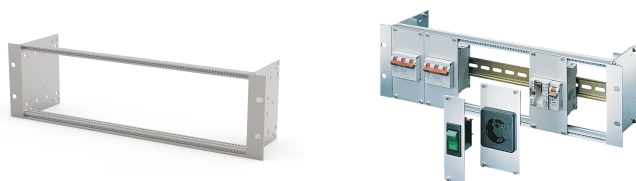

# Kit de bac à cartes EuropacPRO 19" pour module de distribution d'alimentation, non blindé, 3 U, 84 F, 115 mm

## RÉFÉRENCE CATALOGUE

---

**24563-100**

Pour montage d'appareils d'installation selon DIN 43880 dans les dimensions 1-3, à clipser, comme p.ex. prises encastrables, disjoncteurs, disjoncteurs différentiels. Ils peuvent être intégrés après montage de la glissière horizontale avec glissière centrale DIN à lèvre (35/7,5)

## FONCTIONS

---

Pour montage d'appareils d'installation selon DIN 43880 dans les dimensions 1-3, à clipser, comme p.ex. prises encastrables, disjoncteurs, disjoncteurs différentiels. Ils peuvent être intégrés après montage de la glissière horizontale avec glissière centrale DIN à lèvre (35/7,5)

## ATTRIBUTS DU PRODUIT

Type de produit: Bacs à cartes / Châssis

Hauteur du rack: 3U

Largeur du rack: 84HP

Profondeur: 115mm

Pour montage: Module de distribution d'alimentation

Blindage électromagnétique: Non