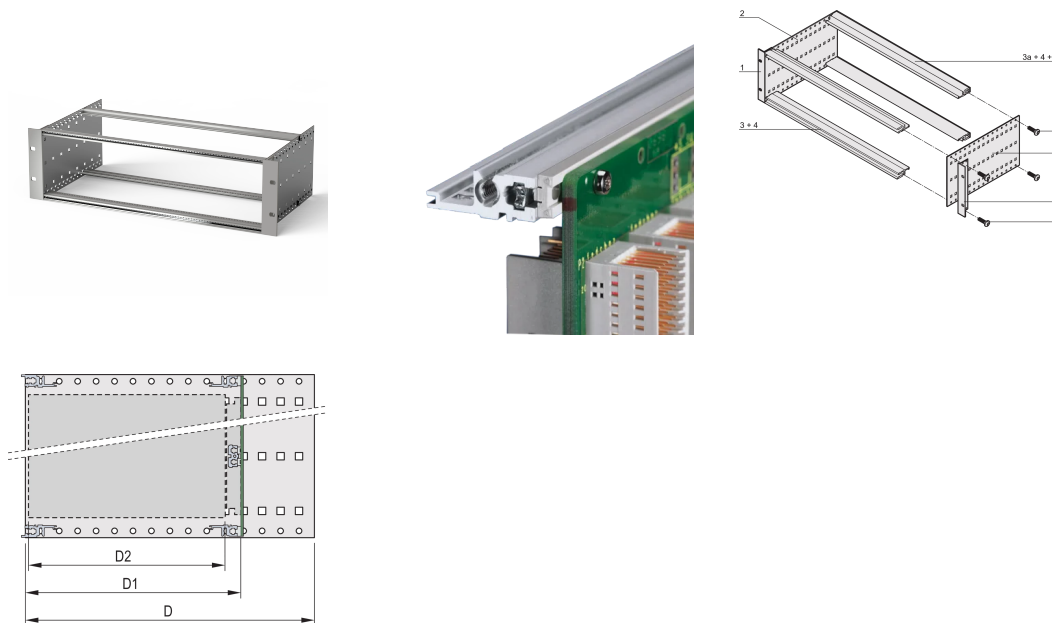

Kit bac à cartes EuropacPRO 19" pour carte fond de panier, blindage a posteriori, 3 U, 295 mm

RÉFÉRENCE CATALOGUE

24563-133

Bac à cartes sans blindage pour montage de carte fond de panier.

CERTIFICATIONS

FONCTIONS

Bac à cartes avec flancs type F (« flexible »), avec équerres 19", support 19" réglable en profondeur vendu séparément (non inclus dans les articles livrés)

Glissière horizontale arrière pour montage des cartes fond de panier avec bande isolante

Aluminium

IP 20 conformément à la norme IEC 60529

Modifications telles que découpes, traitement de surface ou dimensions différentes disponibles

Livraison dans un emballage plat peu encombrant

Profilés horizontaux de type « Light »

Dimensions intérieures et extérieures selon : IEC 60297-3-100, -101, IEEE 1101.1

ATTRIBUTS DU PRODUIT

Hauteur du rack: 3U

Profondeur: 295mm

Quantité par colis: 1

Pour montage: Carte fond de panier

Profondeur de la carte: 160mm; 220mm; 280mm