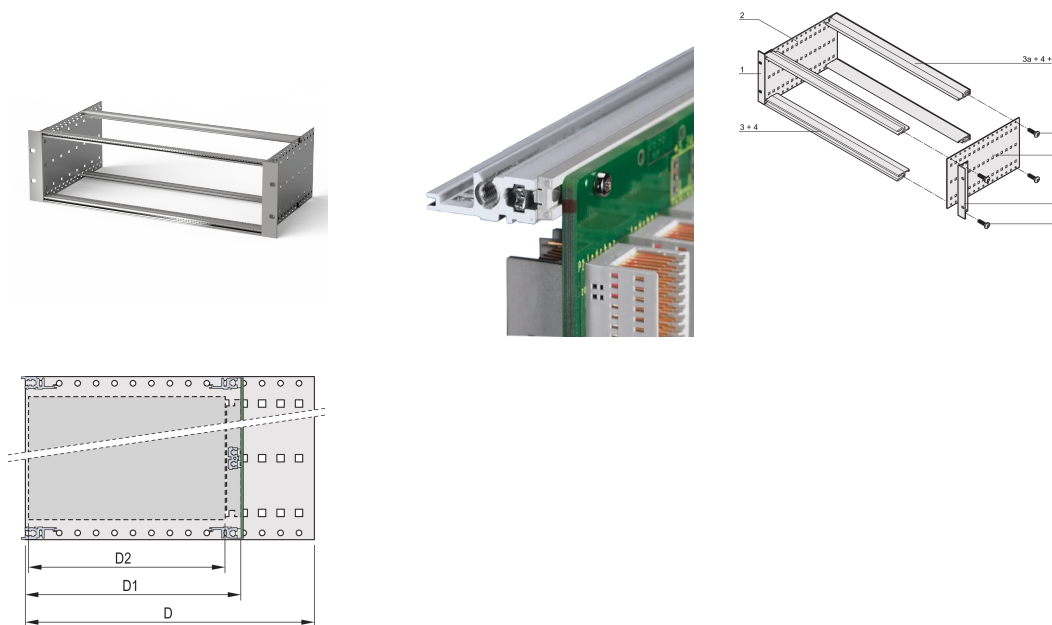

Kit bac à cartes EuropacPRO 19" pour carte fond de panier, blindage a posteriori, 3 U, 415 mm

RÉFÉRENCE CATALOGUE

24563-135

Bac à cartes sans blindage pour montage de carte fond de panier.

CERTIFICATIONS

FONCTIONS

Bac à cartes avec flancs type F (« flexible »), avec équerres 19", support 19" réglable en profondeur vendu séparément (non inclus dans les articles livrés)

Glissière horizontale arrière pour montage des cartes fond de panier avec bande isolante

Aluminium

IP 20 conformément à la norme IEC 60529

Modifications telles que découpes, traitement de surface ou dimensions différentes disponibles

Livraison dans un emballage plat peu encombrant

Profilés horizontaux de type « Light »

Dimensions intérieures et extérieures selon : IEC 60297-3-100, -101, IEEE 1101.1

ATTRIBUTS DU PRODUIT

Hauteur du rack: 3U

Profondeur: 415mm

Quantité par colis: 1

Pour montage: Carte fond de panier

Profondeur de la carte: 160mm; 220mm; 280mm; 340mm