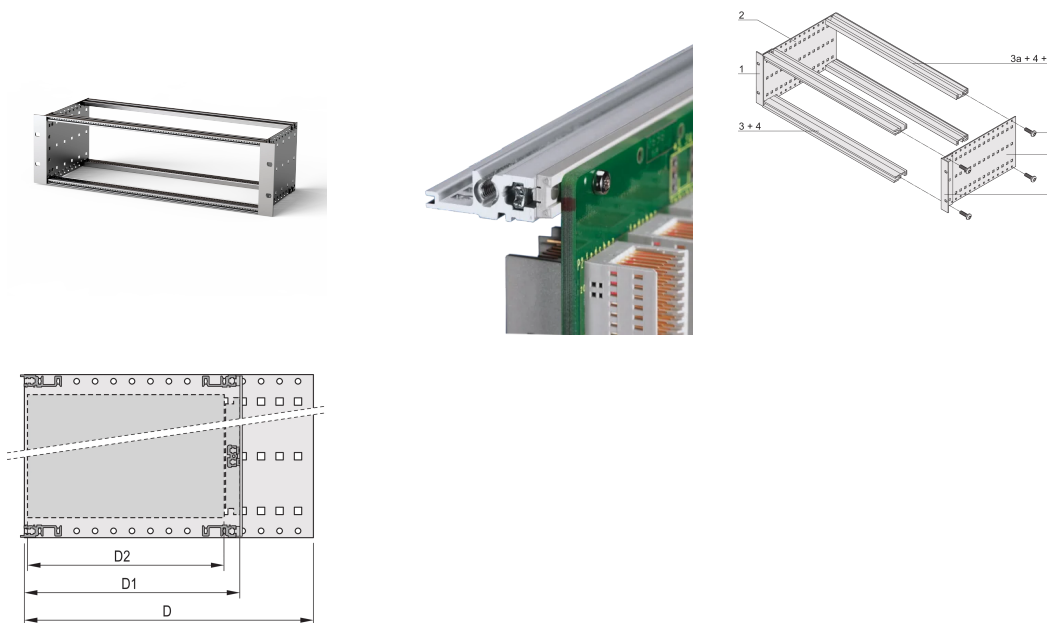

# Kit bac à cartes EuropacPRO 19" pour carte fond de panier, haute rigidité, blindage réalisable à postériori, 3 U, 175 mm

## RÉFÉRENCE CATALOGUE

24563-161

Profilé horizontal arrière pour montage des cartes fond de panier avec bande isolante

## FONCTIONS

Profil de type H « Heavy »

Résistance aux chocs et aux vibrations jusqu'à 5 g

IP 20 conformément à la norme IEC 60529

Tenue aux chocs et vibrations : ferroviaires BN 411002, BN 411003

Dimensions intérieures et extérieures selon : IEC 60297-3-100, -101, IEEE 1101.1

## ATTRIBUTS DU PRODUIT

---

Hauteur du rack: 3U

Profondeur: 175mm

Quantité par colis: 1

Pour montage: Carte fond de panier

Profondeur de la carte: 160mm

Type de joint: Textile EMC