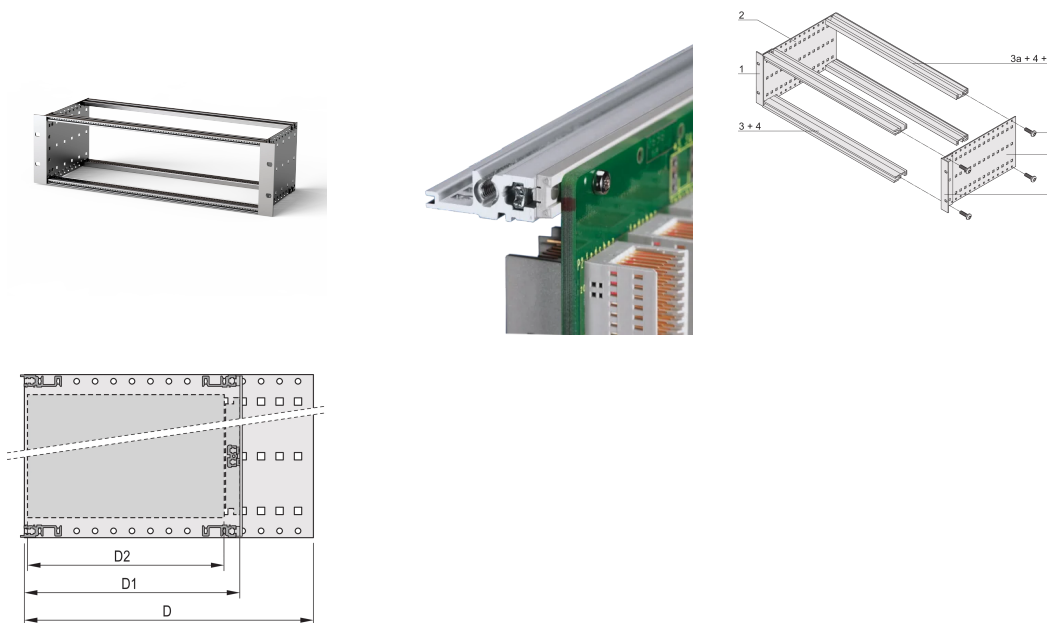

Kit bac à cartes EuropacPRO 19" pour carte fond de panier, haute rigidité, blindage réalisable à postériori, 3 U, 355 mm

RÉFÉRENCE CATALOGUE

24563-164

Profilé horizontal arrière pour montage des cartes fond de panier avec bande isolante

CERTIFICATIONS

FONCTIONS

Profil de type H « Heavy »

Résistance aux chocs et aux vibrations jusqu'à 5 g

IP 20 conformément à la norme IEC 60529

Tenue aux chocs et vibrations : ferroviaires BN 411002, BN 411003

Dimensions intérieures et extérieures selon : IEC 60297-3-100, -101, IEEE 1101.1

Charge admissible jusqu'à 15 kg

Version sans poignées

Livraison dans un emballage plat peu encombrant

ATTRIBUTS DU PRODUIT

Hauteur du rack: 3U

Profondeur: 355mm

Quantité par colis: 1

Pour montage: Carte fond de panier

Profondeur de la carte: 160mm; 220mm; 280mm; 340mm

Type de joint: Textile EMC

Tolérance aux chocs et aux vibrations: 5g (force)

Poignée incluse: Non