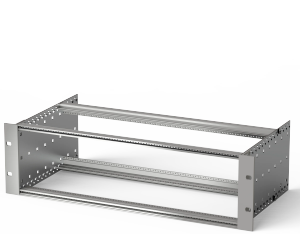

Kit bac à cartes EuropacPRO 19" pour connecteur DIN, blindage de conversion, 3 U, 235 mm

RÉFÉRENCE CATALOGUE

24563-192

Bac à cartes sans blindage pour montage de connecteurs DIN EN 60603-2 (DIN 41612).

CERTIFICATIONS

FONCTIONS

Bac à cartes avec flancs type F (« flexible »), avec équerres 19", support 19" réglable en profondeur vendu séparément (non inclus dans les articles livrés)

Aluminium

IP 20 conformément à la norme IEC 60529

Livraison dans un emballage plat peu encombrant

Profilés horizontaux de type « Light »

ATTRIBUTS DU PRODUIT

Hauteur du rack: 3U

Profondeur: 235mm

Quantité par colis: 1

Pour montage: Connecteur DIN

Profondeur de la carte: 160mm; 220mm

Type de joint: Acier inoxydable EMC (réalisable à postériori)

Poignée incluse: Non

Fixation: Rack

Conformité: CEI 60297-3-103

Blindage électromagnétique: Non

Finition: Anodisé; Passivé

Matériau: Aluminium

Type de produit: Bacs à cartes / Châssis