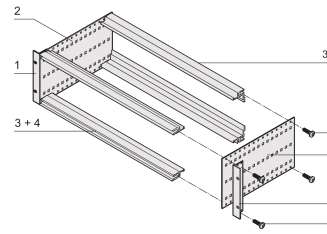

Kit bac à cartes EuropacPRO 19" pour connecteur DIN, blindage de conversion, 3 U, 235 mm

RÉFÉRENCE CATALOGUE

24563-192

Bac à cartes sans blindage pour montage de connecteurs DIN EN 60603-2 (DIN 41612).

CERTIFICATIONS

FONCTIONS

Bac à cartes avec flancs type F (« flexible »), avec équerres 19", support 19" réglable en profondeur vendu séparément (non inclus dans les articles livrés)

Aluminium

IP 20 conformément à la norme IEC 60529

Dimensions intérieures et extérieures selon : IEC 60297-3-100, -101, IEEE 1101.1

Glissières horizontales arrière pour montage de connecteurs (IEC 60603-2/DIN 41612)

Modifications telles que découpes, traitement de surface ou dimensions différentes disponibles

Livraison dans un emballage plat peu encombrant

Profilés horizontaux de type « Light »

ATTRIBUTS DU PRODUIT

Hauteur du rack: 3U

Profondeur: 235mm

Quantité par colis: 1

Pour montage: Connecteur DIN

Profondeur de la carte: 160mm; 220mm