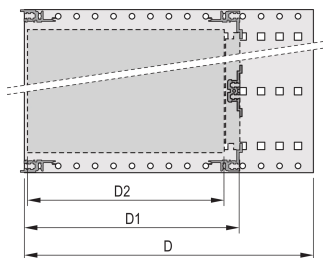

Kit bac à cartes EuropacPRO 19" pour connecteur DIN, blindage de conversion, 3 U, 235 mm

RÉFÉRENCE CATALOGUE

24563-192

Bac à cartes sans blindage pour montage de connecteurs DIN EN 60603-2 (DIN 41612).

CERTIFICATIONS

FONCTIONS

Bac à cartes avec flancs type F (« flexible »), avec équerres 19", support 19" réglable en profondeur vendu séparément (non inclus dans les articles livrés)

Aluminium

IP 20 conformément à la norme IEC 60529

Dimensions intérieures et extérieures selon : IEC 60297-3-100, -101, IEEE 1101.1

Glissières horizontales arrière pour montage de connecteurs (IEC 60603-2/DIN 41612)

Modifications telles que découpes, traitement de surface ou dimensions différentes disponibles

Livraison dans un emballage plat peu encombrant

Profilés horizontaux de type « Light »

ATTRIBUTS DU PRODUIT

Hauteur du rack: 3U

Profondeur: 235mm

Quantité par colis: 1

Pour montage: Connecteur DIN

Profondeur de la carte: 160mm; 220mm