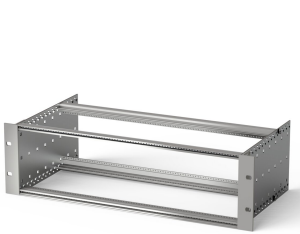

Kit bac à cartes EuropacPRO 19" pour connecteur DIN, blindage de conversion, 3 U, 295 mm

RÉFÉRENCE CATALOGUE

24563-193

Bac à cartes sans blindage pour montage de connecteurs DIN EN 60603-2 (DIN 41612).

CERTIFICATIONS

FONCTIONS

Bac à cartes avec flancs type F (« flexible »), avec équerres 19", support 19" réglable en profondeur vendu séparément (non inclus dans les articles livrés)

Aluminium

IP 20 conformément à la norme IEC 60529

Livraison dans un emballage plat peu encombrant

Profilés horizontaux de type « Light »

ATTRIBUTS DU PRODUIT

Hauteur du rack: 3U

Profondeur: 295mm

Quantité par colis: 1

Pour montage: Connecteur DIN

Profondeur de la carte: 160mm; 220mm; 280mm

Type de joint: Acier inoxydable EMC (réalisable à postériori)

Poignée incluse: Non

Fixation: Rack

Conformité: CEI 60297-3-103

Blindage électromagnétique: Non

Finition: Anodisé; Passivé

Matériau: Aluminium

Type de produit: Bacs à cartes / Châssis