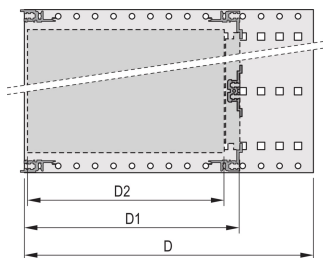

Kit bac à cartes EuropacPRO 19" pour connecteur DIN, blindage de conversion, 3 U, 295 mm

RÉFÉRENCE CATALOGUE

24563-193

Bac à cartes sans blindage pour montage de connecteurs DIN EN 60603-2 (DIN 41612).

CERTIFICATIONS

FONCTIONS

Bac à cartes avec flancs type F (« flexible »), avec équerres 19", support 19" réglable en profondeur vendu séparément (non inclus dans les articles livrés)

Aluminium

IP 20 conformément à la norme IEC 60529

Dimensions intérieures et extérieures selon : IEC 60297-3-100, -101, IEEE 1101.1

Glissières horizontales arrière pour montage de connecteurs (IEC 60603-2/DIN 41612)

Modifications telles que découpes, traitement de surface ou dimensions différentes disponibles

Livraison dans un emballage plat peu encombrant

Profilés horizontaux de type « Light »

ATTRIBUTS DU PRODUIT

Hauteur du rack: 3U

Profondeur: 295mm

Quantité par colis: 1

Pour montage: Connecteur DIN

Profondeur de la carte: 160mm; 220mm; 280mm