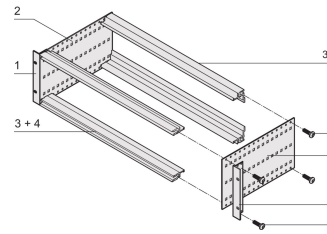

Kit bac à cartes EuropacPRO 19" pour connecteur DIN, blindage de conversion, 3 U, 295 mm

RÉFÉRENCE CATALOGUE

24563-193

Bac à cartes sans blindage pour montage de connecteurs DIN EN 60603-2 (DIN 41612).

CERTIFICATIONS

FONCTIONS

Bac à cartes avec flancs type F (« flexible »), avec équerres 19", support 19" réglable en profondeur vendu séparément (non inclus dans les articles livrés)

Aluminium

IP 20 conformément à la norme IEC 60529

Dimensions intérieures et extérieures selon : IEC 60297-3-100, -101, IEEE 1101.1

Glissières horizontales arrière pour montage de connecteurs (IEC 60603-2/DIN 41612)

Modifications telles que découpes, traitement de surface ou dimensions différentes disponibles

Livraison dans un emballage plat peu encombrant

Profilés horizontaux de type « Light »

ATTRIBUTS DU PRODUIT

Hauteur du rack: 3U

Profondeur: 295mm

Quantité par colis: 1

Pour montage: Connecteur DIN

Profondeur de la carte: 160mm; 220mm; 280mm