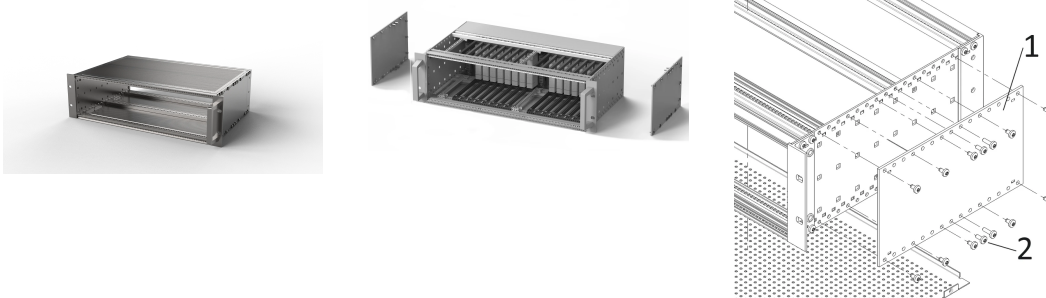

EuropacPRO Advanced EMC Side Panel Cover, 4U, 295 mm

RÉFÉRENCE CATALOGUE

24563-267

Flanc en aluminium 3 mm pour accroître l'efficacité du blindage CEM sur le bac à cartes en couvrant les découpes superflues.

CERTIFICATIONS

FONCTIONS

Capots pour flanc pour blindage RF latéral renforcé

Assemblage à l'extérieur du flanc standard

Matériau de montage inclus

ATTRIBUTS DU PRODUIT

Hauteur du rack: 4U

Profondeur: 295mm

Quantité par colis: 2

Blindage électromagnétique: Oui

Finition: Passivé

Longueur: 295mm

Matériau: Aluminium

Famille de produits: EuropacPRO

Type de produit: Panneau latéral

Type: Type H

Compatible avec: Bacs à cartes

Unité du colis: Paire

INFORMATIONS PRODUIT COMPLÉMENTAIRES

L'équerre 19" est fixée sur le flanc par clinchage. Clinchage = technique d'assemblage par emboutissage. Le processus nécessite un outillage spécifique et une importante force appliquée par la pression.