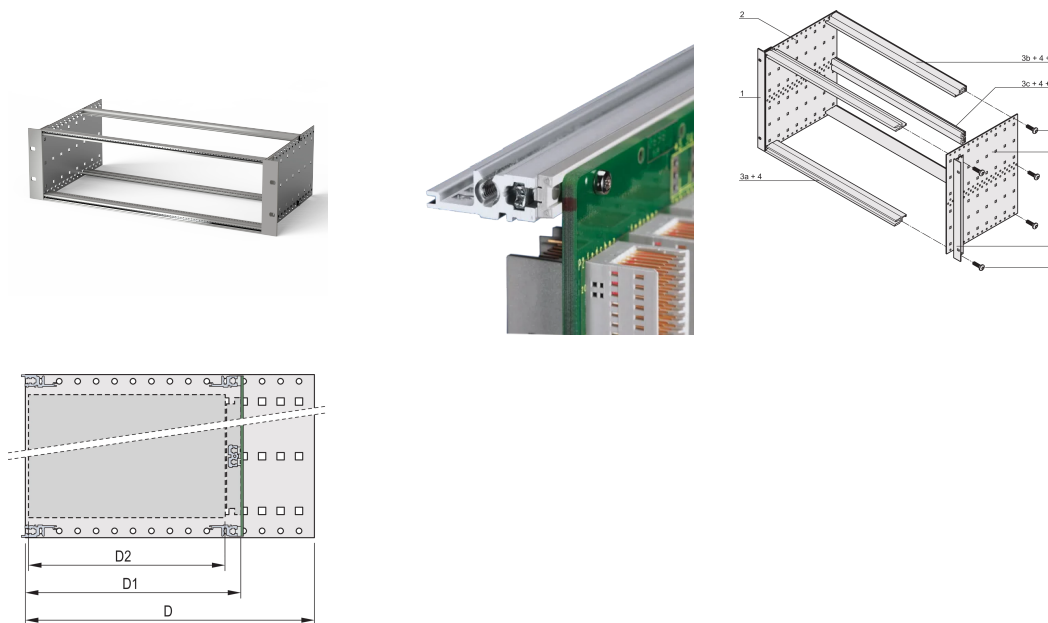

Kit bac à cartes EuropacPRO 19" pour carte fond de panier, blindage a posteriori, 6 U, 175 mm

RÉFÉRENCE CATALOGUE

24563-431

Bac à cartes sans blindage pour montage de carte fond de panier.

CERTIFICATIONS

FONCTIONS

Bac à cartes avec flancs type F (« flexible »), avec équerres 19", support 19" réglable en profondeur vendu séparément (non inclus dans les articles livrés)

Glissière horizontale arrière pour montage des cartes fond de panier avec bande isolante

Aluminium

IP 20 conformément à la norme IEC 60529

Modifications telles que découpes, traitement de surface ou dimensions différentes disponibles

Livraison dans un emballage plat peu encombrant

Profilés horizontaux de type « Light »

Dimensions intérieures et extérieures selon : IEC 60297-3-100, -101, IEEE 1101.1

ATTRIBUTS DU PRODUIT

Hauteur du rack: 6U

Profondeur: 175mm

Quantité par colis: 1

Pour montage: Carte fond de panier

Profondeur de la carte: 160mm