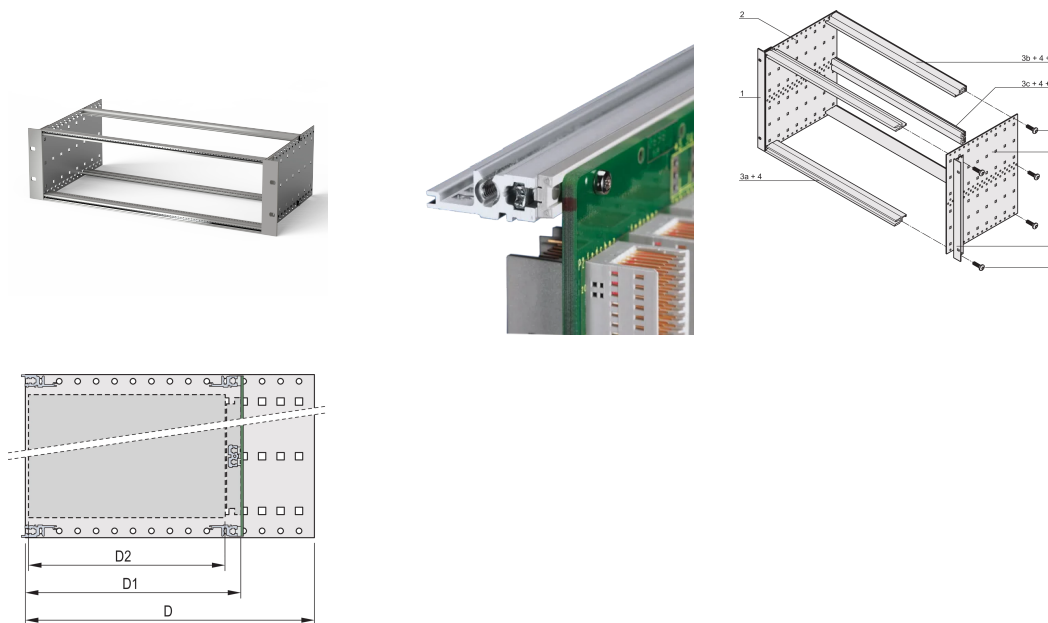

# Kit bac à cartes EuropacPRO 19" pour carte fond de panier, blindage a posteriori, 6 U, 475 mm

## RÉFÉRENCE CATALOGUE

24563-436

Bac à cartes sans blindage pour montage de carte fond de panier.

## FONCTIONS

Bac à cartes avec flancs type F (« flexible »), avec équerres 19", support 19" réglable en profondeur vendu séparément (non inclus dans les articles livrés)

Glissière horizontale arrière pour montage des cartes fond de panier avec bande isolante

## ATTRIBUTS DU PRODUIT

---

Hauteur du rack: 6U

Profondeur: 475mm

Quantité par colis: 1

Pour montage: Carte fond de panier

Profondeur de la carte: 160mm; 220mm; 280mm; 340mm

Type de joint: Acier inoxydable EMC (réalisable à postériori)