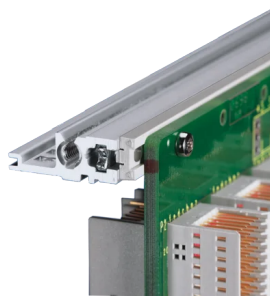

Kit bac à cartes EuropacPRO 19" pour carte fond de panier, haute rigidité, blindage réalisable à postériori, 6 U, 175 mm

RÉFÉRENCE CATALOGUE

24563-461

Profilé horizontal arrière pour montage des cartes fond de panier avec bande isolante

CERTIFICATIONS

FONCTIONS

Profil de type H « Heavy »

Résistance aux chocs et aux vibrations jusqu'à 5 g

IP 20 conformément à la norme IEC 60529

Tenue aux chocs et vibrations : ferroviaires BN 411002, BN 411003

Dimensions intérieures et extérieures selon : IEC 60297-3-100, -101, IEEE 1101.1

Charge admissible jusqu'à 15 kg

Version sans poignées

Livraison dans un emballage plat peu encombrant

ATTRIBUTS DU PRODUIT

Hauteur du rack: 6U

Profondeur: 175mm

Quantité par colis: 1

Pour montage: Carte fond de panier

Profondeur de la carte: 160mm

Type de joint: Textile EMC

Tolérance aux chocs et aux vibrations: 5g (force)

Poignée incluse: Non

Fixation: Rack