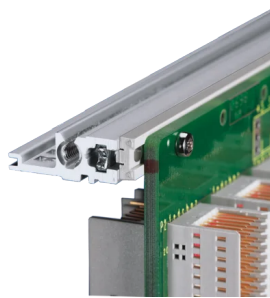

Kit bac à cartes EuropacPRO 19" pour carte fond de panier, haute rigidité, blindage réalisable à postériori, 6 U, 355 mm

RÉFÉRENCE CATALOGUE

24563-464

Profilé horizontal arrière pour montage des cartes fond de panier avec bande isolante

CERTIFICATIONS

FONCTIONS

Profil de type H « Heavy »

Résistance aux chocs et aux vibrations jusqu'à 5 g

IP 20 conformément à la norme IEC 60529

Tenue aux chocs et vibrations : ferroviaires BN 411002, BN 411003

Profondeur: 355mm

Quantité par colis: 1

Pour montage: Carte fond de panier

Profondeur de la carte: 160mm; 220mm; 280mm; 340mm

Type de joint: Textile EMC

Tolérance aux chocs et aux vibrations: 5g (force)

Poignée incluse: Non

Fixation: Rack

Conformité: CEI 60297-3-103

Blindage électromagnétique: Non

Finition: Anodisé; Passivé

Matériau: Aluminium

Type de produit: Bacs à cartes / Châssis

Largeur du rack: 84HP

Charge statique: 15kg