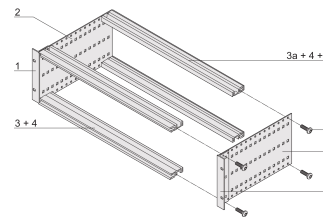

Kit bac à cartes EuropacPRO 19" pour carte fond de panier, haute rigidité, blindage réalisable à postériori, 6 U, 355 mm

RÉFÉRENCE CATALOGUE

24563-464

Profilé horizontal arrière pour montage des cartes fond de panier avec bande isolante

Dimensions intérieures et extérieures selon : IEC 60297-3-100, -101, IEEE 1101.1

Charge admissible jusqu'à 15 kg

Version sans poignées

Livraison dans un emballage plat peu encombrant

ATTRIBUTS DU PRODUIT

Hauteur du rack: 6U

Profondeur: 355mm

Quantité par colis: 1

Pour montage: Carte fond de panier

Profondeur de la carte: 160mm; 220mm; 280mm; 340mm

Type de joint: Textile EMC

Tolérance aux chocs et aux vibrations: 5g (force)

Poignée incluse: Non