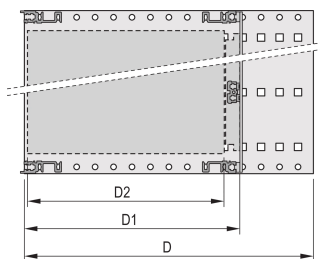

Kit bac à cartes EuropacPRO 19" pour carte fond de panier, haute rigidité, blindage réalisable à postériori, 6 U, 355 mm

RÉFÉRENCE CATALOGUE

24563-464

Profilé horizontal arrière pour montage des cartes fond de panier avec bande isolante

Dimensions intérieures et extérieures selon : IEC 60297-3-100, -101, IEEE 1101.1

Charge admissible jusqu'à 15 kg

Version sans poignées

Livraison dans un emballage plat peu encombrant

ATTRIBUTS DU PRODUIT

Hauteur du rack: 6U

Profondeur: 355mm

Quantité par colis: 1

Pour montage: Carte fond de panier

Profondeur de la carte: 160mm; 220mm; 280mm; 340mm

Type de joint: Textile EMC

Tolérance aux chocs et aux vibrations: 5g (force)

Poignée incluse: Non