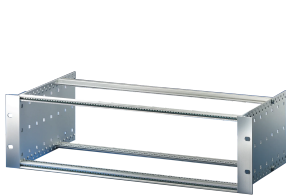

Kit bac à cartes EuropacPRO 19" pour carte fond de panier, haute rigidité, blindage réalisable à postériori, 6 U, 355 mm

RÉFÉRENCE CATALOGUE

24563-464

Profilé horizontal arrière pour montage des cartes fond de panier avec bande isolante

Dimensions intérieures et extérieures selon : IEC 60297-3-100, -101, IEEE 1101.1

Charge admissible jusqu'à 15 kg

Version sans poignées

Livraison dans un emballage plat peu encombrant

ATTRIBUTS DU PRODUIT

Hauteur du rack: 6U

Profondeur: 355mm

Quantité par colis: 1

Pour montage: Carte fond de panier

Profondeur de la carte: 160mm; 220mm; 280mm; 340mm

Type de joint: Textile EMC

Tolérance aux chocs et aux vibrations: 5g (force)

Poignée incluse: Non

Fixation: Rack

Conformité: CEI 60297-3-103

Blindage électromagnétique: Non

Finition: Anodisé; Passivé

Matériau: Aluminium

Type de produit: Bacs à cartes / Châssis

Largeur du rack: 84HP

Charge statique: 15kg