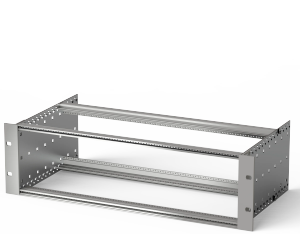

Kit bac à cartes EuropacPRO 19" pour connecteur DIN, blindage de conversion, 6 U, 295 mm

RÉFÉRENCE CATALOGUE

24563-493

Bac à cartes sans blindage pour montage de connecteurs DIN EN 60603-2 (DIN 41612).

CERTIFICATIONS

FONCTIONS

Bac à cartes avec flancs type F (« flexible »), avec équerres 19", support 19" réglable en profondeur vendu séparément (non inclus dans les articles livrés)

Aluminium

IP 20 conformément à la norme IEC 60529