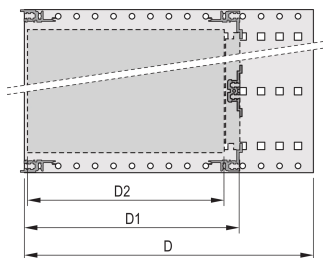

Kit bac à cartes EuropacPRO 19" pour connecteur DIN, blindage de conversion, 6 U, 295 mm

RÉFÉRENCE CATALOGUE

24563-493

Bac à cartes sans blindage pour montage de connecteurs DIN EN 60603-2 (DIN 41612).

CERTIFICATIONS

FONCTIONS

Bac à cartes avec flancs type F (« flexible »), avec équerres 19", support 19" réglable en profondeur vendu séparément (non inclus dans les articles livrés)

Aluminium

IP 20 conformément à la norme IEC 60529