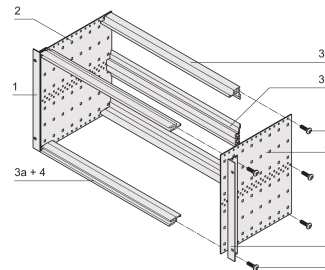

Kit bac à cartes EuropacPRO 19" pour connecteur DIN, blindage de conversion, 6 U, 295 mm

RÉFÉRENCE CATALOGUE

24563-493

Bac à cartes sans blindage pour montage de connecteurs DIN EN 60603-2 (DIN 41612).

CERTIFICATIONS

FONCTIONS

Bac à cartes avec flancs type F (« flexible »), avec équerres 19", support 19" réglable en profondeur vendu séparément (non inclus dans les articles livrés)

Aluminium

IP 20 conformément à la norme IEC 60529