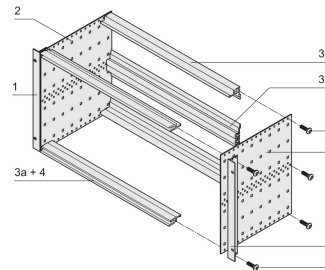

Kit bac à cartes EuropacPRO 19" pour connecteur DIN, blindage de conversion, 6 U, 355 mm

RÉFÉRENCE CATALOGUE

24563-494

Bac à cartes sans blindage pour montage de connecteurs DIN EN 60603-2 (DIN 41612).

CERTIFICATIONS

FONCTIONS

Bac à cartes avec flancs type F (« flexible »), avec équerres 19", support 19" réglable en profondeur vendu séparément (non inclus dans les articles livrés)

Aluminium

IP 20 conformément à la norme IEC 60529