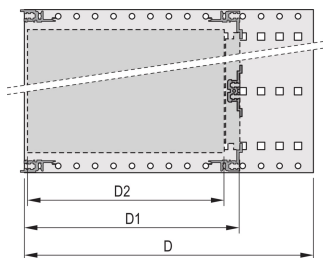

Kit bac à cartes EuropacPRO 19" pour connecteur DIN, blindage de conversion, 6 U, 355 mm

RÉFÉRENCE CATALOGUE

24563-494

Bac à cartes sans blindage pour montage de connecteurs DIN EN 60603-2 (DIN 41612).

CERTIFICATIONS

FONCTIONS

Bac à cartes avec flancs type F (« flexible »), avec équerres 19", support 19" réglable en profondeur vendu séparément (non inclus dans les articles livrés)

Aluminium

IP 20 conformément à la norme IEC 60529