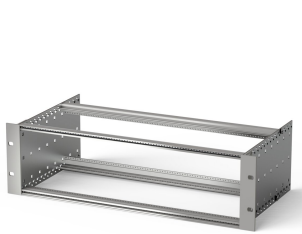

Kit bac à cartes EuropacPRO 19" pour connecteur DIN, blindage de conversion, 6 U, 355 mm

RÉFÉRENCE CATALOGUE

24563-494

Bac à cartes sans blindage pour montage de connecteurs DIN EN 60603-2 (DIN 41612).

CERTIFICATIONS

FONCTIONS

Bac à cartes avec flancs type F (« flexible »), avec équerres 19", support 19" réglable en profondeur vendu séparément (non inclus dans les articles livrés)

Aluminium

IP 20 conformément à la norme IEC 60529