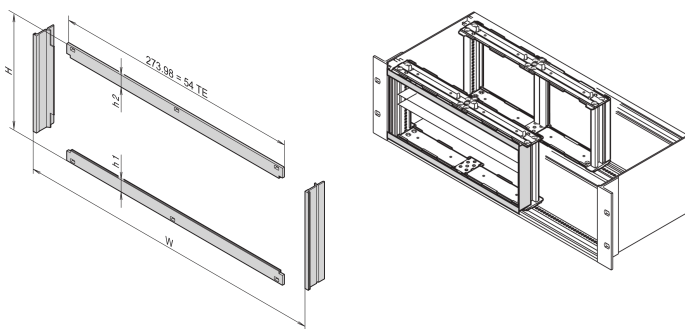

Cadre avant pour blindage CEM pour montage horizontal des cartes, 3 U, 20 F

RÉFÉRENCE CATALOGUE

24564-109

L'installation du cadre avant permet le contact entre les bacs à cartes et les montages. Il doit être utilisé si un client a sélectionné un kit de montage de carte horizontale.

CERTIFICATIONS

FONCTIONS

L'installation du cadre avant permet le contact entre le bac à cartes et les modules enfichables

ATTRIBUTS DU PRODUIT

Hauteur du rack: 3U

Largeur du rack: 20HP

Quantité par colis: 1

Finition: Anodisé; Passivé

Matériau: Aluminium

Famille de produits: EuropacPRO

Type de produit: Panneau latéral

Compatible avec: Bacs à cartes

Net Weight: 0.1kg

INFORMATIONS PRODUIT COMPLÉMENTAIRES

H=128,40 mm, h1=h2= 13,23 mm.