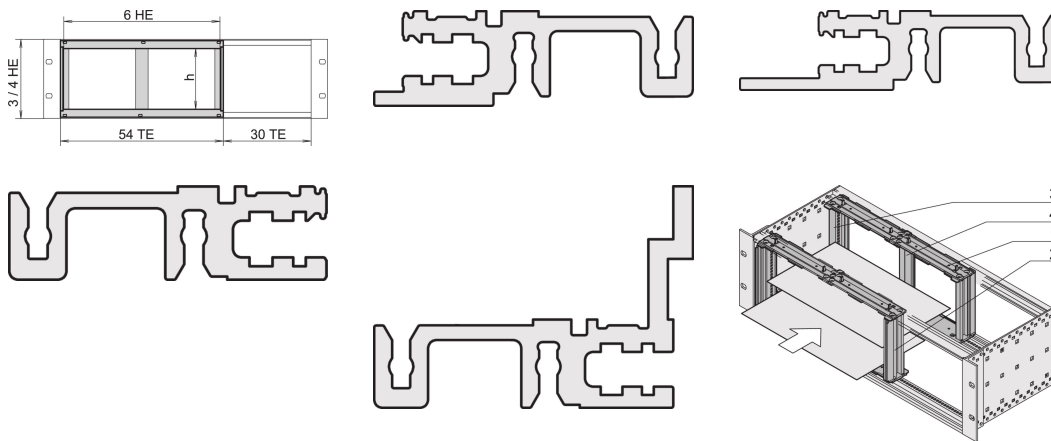

# Panier de cartes pour l'installation horizontale de cartes, 3 U, 20 F, profil avant avec lèvre allongée

## RÉFÉRENCE CATALOGUE

24564-118

La cage à cartes horizontales offre la possibilité d'insérer des cartes de 6 U dans des bacs à cartes ou des coffrets de table de 3 ou 4 U de hauteur. Veuillez ajouter une face avant pour couvrir le kit de montage.

## FONCTIONS

Pour le montage horizontal de cartes doubles au format Europe dans les bacs à cartes/coffrets de 3 ou 4 U de hauteur

## ATTRIBUTS DU PRODUIT

Hauteur du rack: 3U

Largeur du rack: 20HP

Quantité par colis: 1

Matériau: Aluminium; Alliage de zinc

Famille de produits: EuropacPRO

Type de produit: Kit de montage

Type: Montage horizontal des cartes; Avec longue lèvre