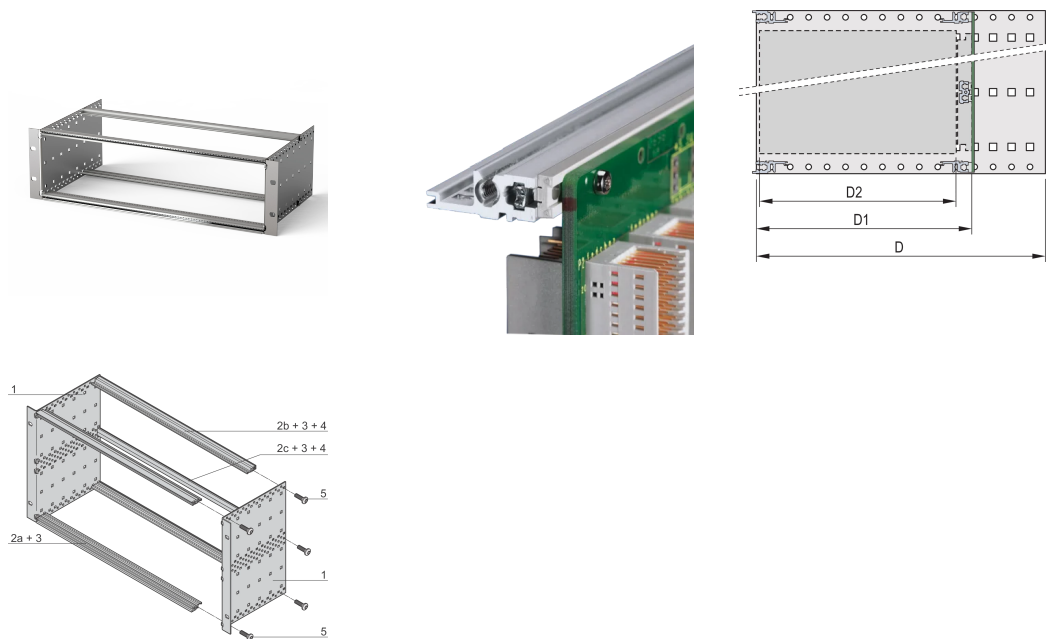

Kit bac à cartes EuropacPRO 19" pour carte fond de panier, type allégé, non blindé, 3 U, 175 mm

RÉFÉRENCE CATALOGUE

24564-131

Bac à cartes sans blindage CEM pour montage des cartes fond de panier, version Light.

CERTIFICATIONS

FONCTIONS

Bac à cartes avec flancs de type L (allégé) et fixations de support 19" intégrées

Profils horizontaux de type « Light »

Aluminium

Glissières horizontales arrières pour montage des cartes fond de panier avec bande isolante

ATTRIBUTS DU PRODUIT

Hauteur du rack: 3U

Profondeur: 175mm

Quantité par colis: 1

Pour montage: Carte fond de panier

Profondeur de la carte: 160mm

Poignée incluse: Non

Fixation: Rack

Conformité: CEI 60297-3-100; CEI 60297-3-101; IEEE 1101,1

Blindage électromagnétique: Non

Finition: Anodisé; Passivé

Matériau: Aluminium

Type de produit: Bacs à cartes / Châssis

Largeur du rack: 84HP

Charge statique: 7.5kg