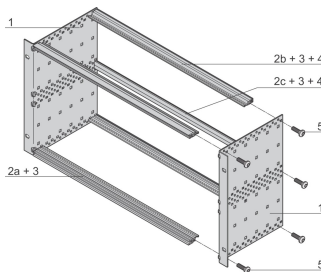

Kit bac à cartes EuropacPRO 19" pour carte fond de panier, type allégé, non blindé, 3 U, 235 mm

RÉFÉRENCE CATALOGUE

24564-132

Bac à cartes sans blindage CEM pour montage des cartes fond de panier, version Light.

CERTIFICATIONS

FONCTIONS

Bac à cartes avec flancs de type L (allégé) et fixations de support 19" intégrées

Profilés horizontaux de type « Light »

Aluminium

Glissières horizontales arrières pour montage des cartes fond de panier avec bande isolante

Charge admissible jusqu'à 7,5 kg

Livraison dans un emballage plat peu encombrant

Dimensions intérieures et extérieures selon : IEC 60297-3-100, -101, IEEE 1101.1

Modifications telles que découpes, traitement de surface ou dimensions différentes disponibles

ATTRIBUTS DU PRODUIT

Hauteur du rack: 3U

Profondeur: 235mm

Quantité par colis: 1

Pour montage: Carte fond de panier

Profondeur de la carte: 160mm; 220mm

Poignée incluse: Non

Fixation: Rack