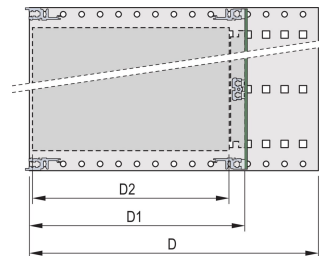

Kit bac à cartes EuropacPRO 19" pour carte fond de panier, type allégé, non blindé, 3 U, 235 mm

RÉFÉRENCE CATALOGUE

24564-132

Bac à cartes sans blindage CEM pour montage des cartes fond de panier, version Light.

CERTIFICATIONS

FONCTIONS

Bac à cartes avec flancs de type L (allégé) et fixations de support 19" intégrées

Profilés horizontaux de type « Light »

Aluminium

Glissières horizontales arrières pour montage des cartes fond de panier avec bande isolante