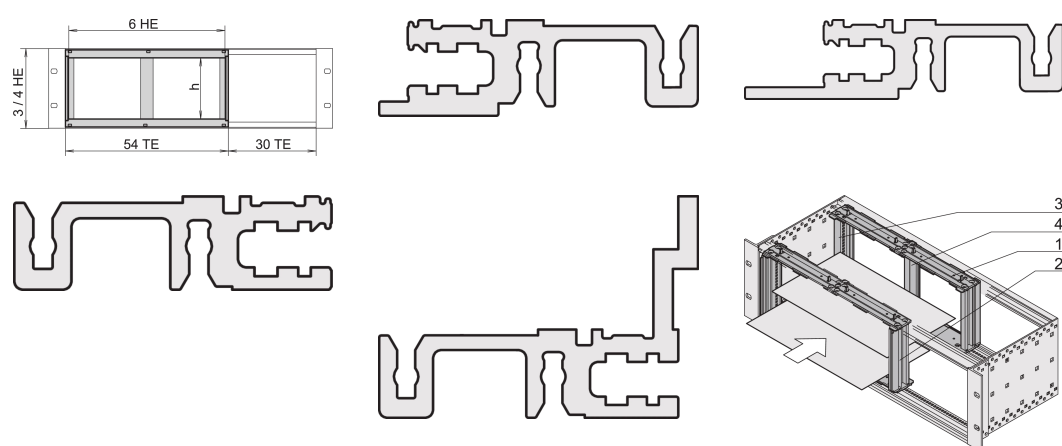

# Panier de cartes pour l'installation horizontale de cartes, 4 U, 28 F

## RÉFÉRENCE CATALOGUE

24564-217

La cage à cartes horizontales offre la possibilité d'insérer des cartes de 6 U dans des bacs à cartes ou des coffrets de table de 3 ou 4 U de hauteur. Veuillez ajouter une face avant pour couvrir le kit de montage.

## FONCTIONS

Pour le montage horizontal de cartes doubles au format Europe dans les bacs à cartes/coffrets de 3 ou 4 U de hauteur

## ATTRIBUTS DU PRODUIT

Hauteur du rack: 4U

Largeur du rack: 28HP

Quantité par colis: 1

Matériau: Aluminium; Alliage de zinc

Famille de produits: EuropacPRO

Type de produit: Kit de montage

Type: Montage horizontal des cartes