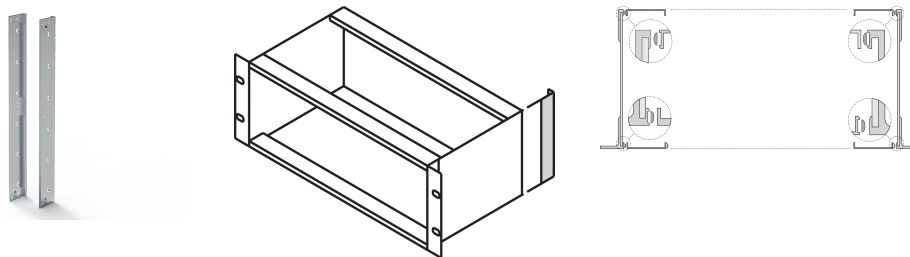

# Profilé d'angle arrière EuropacPRO pour joint CEM textile pour flanc, 6 U

## RÉFÉRENCE CATALOGUE

**24564-499**

Profilé d'angle arrière EuropacPRO pour joint CEM textile, en aluminium extrudé avec surface gravée. Le capot arrière ne peut pas être monté simultanément.

## FONCTIONS

Nécessaire pour le blindage arrière

Également utilisable à l'avant si vous utilisez une équerre support 19" ajustable en profondeur

## ATTRIBUTS DU PRODUIT

Hauteur du rack: 6U

Quantité par colis: 2

Hauteur: 265.9mm

Matériau: Aluminium

Famille de produits: EuropacPRO

Type de produit: Couverture

Type: Angle arrière