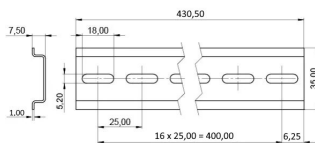

Traverse support EuropacPRO DIN 43880 et DIN 60715

RÉFÉRENCE CATALOGUE

24565-100

Rail de support pour fixer le dispositif de maintien des modules, comme les fusibles ou les disjoncteurs, conformément à DIN 43880.