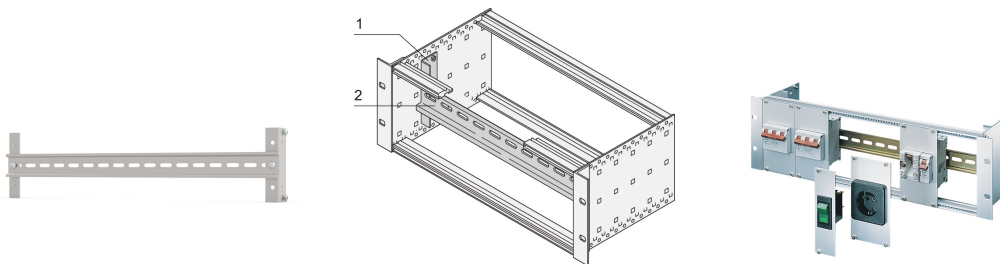

Traverse support EuropacPRO DIN 43880 et DIN 60715

RÉFÉRENCE CATALOGUE

24565-100

Rail de support pour fixer le dispositif de maintien des modules, comme les fusibles ou les disjoncteurs, conformément à DIN 43880.

CERTIFICATIONS

FONCTIONS

Pour le dispositif de maintien des modules avec DIN 43880 et DIN 60715, comme par exemple les fusibles ou les disjoncteurs

Pour fixation sur support de module 19"

Traverse support, 430,5 x 35 x 7,5 mm

ATTRIBUTS DU PRODUIT

Type de produit: Traverse support

Famille de produits: EuropacPRO

Compatible avec: Bacs à cartes

Matériau: Acier; Aluminium

Largeur du rack: 84HP

Largeur: 441.4mm

Profondeur: 37.5mm

Quantité par colis: 1

Finition: Zingué

Gross Weight: 0.278kg

Hauteur: 100mm

AVERTISSEMENT

Les produits nVent doivent être installés et utilisés uniquement comme indiqué dans les feuilles d'instructions et les documents de formation de nVent. Les feuilles d'instructions sont disponibles sur www.nvent.com et auprès de votre représentant du service client nVent. Une installation incorrecte, une mauvaise utilisation, une mauvaise application ou tout autre défaut de respect total des instructions et des avertissements de nVent peut entraîner une défaillance du produit, des dommages matériels, des blessures corporelles graves et la mort et/ou annuler votre garantie.