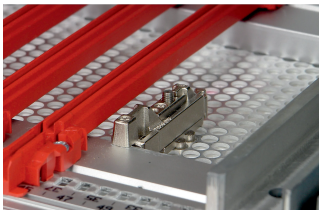

Kit de verrouillage pour capot supérieur EuropacPRO

RÉFÉRENCE CATALOGUE

24566-007

Fixation supplémentaire du capot durci (Rugged) pour protéger contre les chocs et les vibrations. Le kit sera vissé sur le capot supérieur / inférieur. Un boulon mobile s'engage sous les glissières horizontales et fournit ainsi une fixation supplémentaire.

CERTIFICATIONS

FONCTIONS

Fixation/verrouillage supplémentaire du capot supérieur robuste

Peut être combiné avec des profils de types R et H horizontaux

ATTRIBUTS DU PRODUIT

Type de produit: Kit matériel

Famille de produits: EuropacPRO

Compatible avec: Bacs à cartes

Matériau: Alliage de zinc

Quantité par colis: 4

Gross Weight: 0.074kg

AVERTISSEMENT

Les produits nVent doivent être installés et utilisés uniquement comme indiqué dans les feuilles d'instructions et les documents de formation de nVent. Les feuilles d'instructions sont disponibles sur www.nvent.com et auprès de votre représentant du service client nVent. Une installation incorrecte, une mauvaise utilisation, une mauvaise application ou tout autre défaut de respect total des instructions et des avertissements de nVent peut entraîner une défaillance du produit, des dommages matériels, des blessures corporelles graves et la mort et/ou annuler votre garantie.