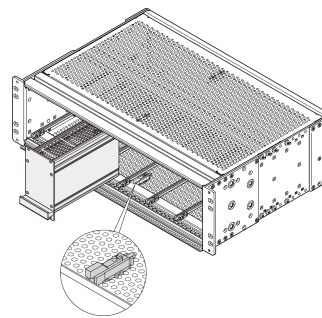

Kit de verrouillage pour capot supérieur EuropacPRO

RÉFÉRENCE CATALOGUE

24566-007

Fixation supplémentaire du capot durci (Rugged) pour protéger contre les chocs et les vibrations. Le kit sera vissé sur le capot supérieur / inférieur. Un boulon mobile s'engage sous les glissières horizontales et fournit ainsi une fixation supplémentaire.

CERTIFICATIONS

FONCTIONS

Fixation/verrouillage supplémentaire du capot supérieur robuste

Peut être combiné avec des profils de types R et H horizontaux

ATTRIBUTS DU PRODUIT

Type de produit: Kit matériel

Famille de produits: EuropacPRO

Compatible avec: Bacs à cartes

Matériau: Alliage de zinc

Quantité par colis: 4

Gross Weight: 0.074kg

AVERTISSEMENT

Les produits nVent doivent être installés et utilisés uniquement comme indiqué dans les feuilles d'instructions et les documents de formation de nVent. Les feuilles d'instructions sont disponibles sur www.nvent.com et auprès de votre représentant du service client nVent. Une installation incorrecte, une mauvaise utilisation, une mauvaise application ou tout autre défaut de respect total des instructions et des avertissements de nVent peut entraîner une défaillance du produit, des dommages matériels, des blessures corporelles graves et la mort et/ou annuler votre garantie.