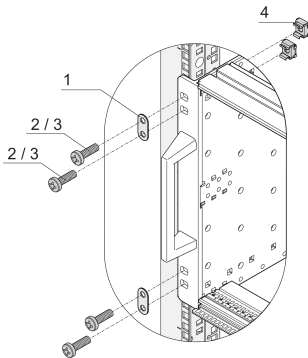

Kit de fixation 19" double EuropacPRO

RÉFÉRENCE CATALOGUE

24566-109

Pour fixer un bac à cartes à trous de fixation doubles sur des montants 19" (p. ex., bacs à cartes durcis et ferroviaires).

CERTIFICATIONS

FONCTIONS

Pour fixer un bac à cartes avec des trous de fixation doubles pour supports de fixation 19" (p. ex., bacs à cartes durcis et ferroviaires)

ATTRIBUTS DU PRODUIT

Type de produit: Kit matériel

Famille de produits: EuropacPRO