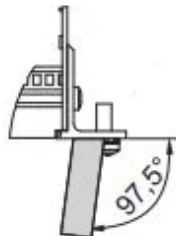

# Kit bac à cartes EuropacPRO 19" pour carte fond de panier, haute rigidité, blindage réalisable à postériori, avec poignée avant, 6 U, 235 mm

RÉFÉRENCE CATALOGUE

24567-462

Bac à cartes blindé non-CEM pour montage des cartes fond de panier, version Heavy avec faces latérales soudées tox et poignée à l'avant.

## FONCTIONS

---

Bac à cartes avec flancs type H (« Heavy»), L'équerre 19" est clinchée sur le flanc (soudée à froid)

Livraison dans un emballage plat peu encombrant

Glissière horizontale arrière pour montage des cartes fond de panier avec bande isolante