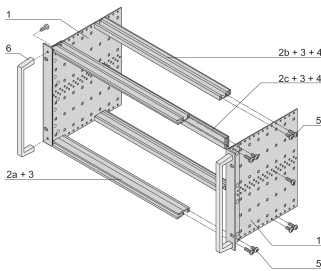

# Kit bac à cartes EuropacPRO 19" pour carte fond de panier, haute rigidité, blindage réalisable à postériori, avec poignée avant, 6 U, 235 mm

RÉFÉRENCE CATALOGUE

24567-462

Bac à cartes blindé non-CEM pour montage des cartes fond de panier, version Heavy avec faces latérales soudées tox et poignée à l'avant.

## FONCTIONS

---

Bac à cartes avec flancs type H (« Heavy»), L'équerre 19" est clinchée sur le flanc (soudée à froid)

Livraison dans un emballage plat peu encombrant

Glissière horizontale arrière pour montage des cartes fond de panier avec bande isolante