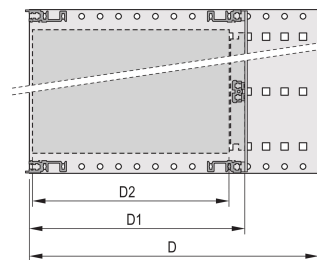

# Kit bac à cartes EuropacPRO 19" pour carte fond de panier, haute rigidité, blindage réalisable à postériori, avec poignée avant, 6 U, 235 mm

RÉFÉRENCE CATALOGUE

24567-462

Bac à cartes blindé non-CEM pour montage des cartes fond de panier, version Heavy avec faces latérales soudées tox et poignée à l'avant.