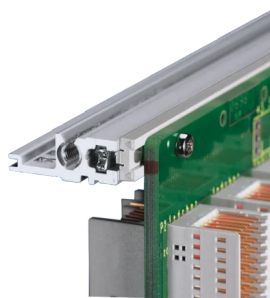

# Kit bac à cartes EuropacPRO 19" pour carte fond de panier, haute rigidité, blindage réalisable à postériori, avec poignée avant, 6 U, 235 mm

RÉFÉRENCE CATALOGUE

24567-462

Bac à cartes blindé non-CEM pour montage des cartes fond de panier, version Heavy avec faces latérales soudées tox et poignée à l'avant.

## FONCTIONS

---

Bac à cartes avec flancs type H (« Heavy»), L'équerre 19" est clinchée sur le flanc (soudée à froid)

Livraison dans un emballage plat peu encombrant

Glissière horizontale arrière pour montage des cartes fond de panier avec bande isolante