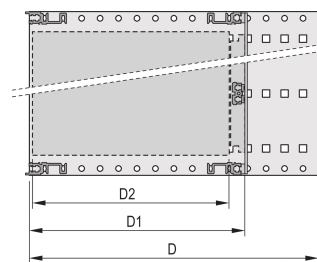

Kit bac à cartes EuropacPRO 19" pour carte fond de panier, haute rigidité, blindage réalisable à postériori, avec poignée avant, 6 U, 355 mm

RÉFÉRENCE CATALOGUE

24567-464

Bac à cartes blindé non-CEM pour montage des cartes fond de panier, version Heavy avec faces latérales soudées tox et poignée à l'avant.

CERTIFICATIONS

FONCTIONS

Bac à cartes avec flancs type H (« Heavy»), L'équerre 19" est clinchée sur le flanc (soudée à froid)

Livraison dans un emballage plat peu encombrant

Glissière horizontale arrière pour montage des cartes fond de panier avec bande isolante

Profil de type H « Heavy »

Résistance aux chocs et aux vibrations jusqu'à 5 g

IP 20 conformément à la norme IEC 60529

Tenue aux chocs et vibrations : ferroviaires BN 411002, BN 411003

Dimensions intérieures et extérieures selon : IEC 60297-3-100, -101, IEEE 1101.1

Charge admissible jusqu'à 15 kg

Version avec poignées avant

ATTRIBUTS DU PRODUIT

Hauteur du rack: 6U

Profondeur: 355mm

Quantité par colis: 1

Pour montage: Carte fond de panier

Profondeur de la carte: 160mm; 220mm; 280mm; 340mm