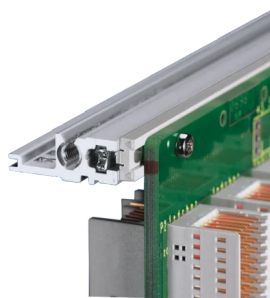

Kit bac à cartes EuropacPRO 19" pour carte fond de panier, haute rigidité, blindage réalisable à postériori, avec poignée avant, 6 U, 355 mm

RÉFÉRENCE CATALOGUE

24567-464

Bac à cartes blindé non-CEM pour montage des cartes fond de panier, version Heavy avec faces latérales soudées tox et poignée à l'avant.

CERTIFICATIONS

FONCTIONS

Bac à cartes avec flancs type H (« Heavy»), L'équerre 19" est clinchée sur le flanc (soudée à froid)

Livraison dans un emballage plat peu encombrant

Glissière horizontale arrière pour montage des cartes fond de panier avec bande isolante

Profil de type H « Heavy »

Résistance aux chocs et aux vibrations jusqu'à 5 g

IP 20 conformément à la norme IEC 60529

Tenue aux chocs et vibrations : ferroviaires BN 411002, BN 411003

Dimensions intérieures et extérieures selon : IEC 60297-3-100, -101, IEEE 1101.1

Type de joint: Acier inoxydable EMC

Tolérance aux chocs et aux vibrations: 5g (force)

Poignée incluse: Oui

Fixation: Rack

Conformité: CEI 60297-3-103

Blindage électromagnétique: Non

Finition: Anodisé; Passivé