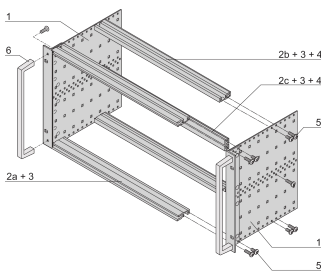

Kit bac à cartes EuropacPRO 19" pour carte fond de panier, haute rigidité, blindage réalisable à postériori, avec poignée avant, 6 U, 355 mm

RÉFÉRENCE CATALOGUE

24567-464

Bac à cartes blindé non-CEM pour montage des cartes fond de panier, version Heavy avec faces latérales soudées tox et poignée à l'avant.

CERTIFICATIONS

FONCTIONS

Bac à cartes avec flancs type H (« Heavy»), L'équerre 19" est clinchée sur le flanc (soudée à froid)

Livraison dans un emballage plat peu encombrant

Glissière horizontale arrière pour montage des cartes fond de panier avec bande isolante

Profil de type H « Heavy »

Résistance aux chocs et aux vibrations jusqu'à 5 g

IP 20 conformément à la norme IEC 60529

Tenue aux chocs et vibrations : ferroviaires BN 411002, BN 411003

Dimensions intérieures et extérieures selon : IEC 60297-3-100, -101, IEEE 1101.1

Charge admissible jusqu'à 15 kg

Version avec poignées avant

ATTRIBUTS DU PRODUIT

Hauteur du rack: 6U

Profondeur: 355mm

Quantité par colis: 1

Pour montage: Carte fond de panier

Profondeur de la carte: 160mm; 220mm; 280mm; 340mm