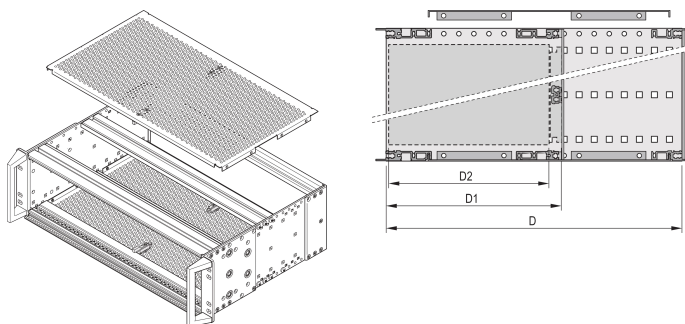

Capot EuropacPRO à fixer sur les faces latérales robustes 84 F, 235 mm

RÉFÉRENCE CATALOGUE

24568-008

Un capot est utilisé pour le blindage électromagnétique ou comme protection mécanique.

CERTIFICATIONS

FONCTIONS

Taux de perforation 58 %

ATTRIBUTS DU PRODUIT

Profondeur: 235mm

Quantité par colis: 2

Finition: Passivé

Matériau: Aluminium

Famille de produits: EuropacPRO

Type de produit: Capot supérieur

Largeur du rack: 84HP

Type: Avec perforations

Compatible avec: Bacs à cartes

Net Weight: 0.33kg

Unité du colis: Paire

Couple de serrage: 2.1N·m

INFORMATIONS PRODUIT COMPLÉMENTAIRES

Un mécanisme de verrouillage du capot est disponible en option ; il fixe le capot sur les profilés horizontaux avant et arrière.