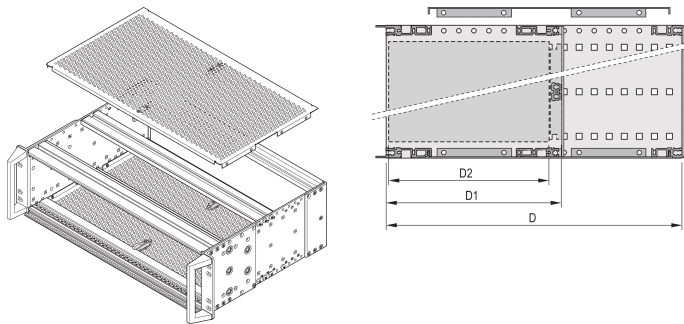

Capot EuropacPRO à fixer sur les faces latérales robustes 84 F, 295 mm, profondeur carte 180 mm

RÉFÉRENCE CATALOGUE

24568-016

Un capot est utilisé pour le blindage électromagnétique ou comme protection mécanique.

CERTIFICATIONS

FONCTIONS

Taux de perforation 58 %

ATTRIBUTS DU PRODUIT

Profondeur: 295mm

Quantité par colis: 2

Finition: Passivé

Matériau: Aluminium

Famille de produits: EuropacPRO

Type de produit: Capot supérieur

Largeur du rack: 84HP

Type: Avec perforations

Compatible avec: Bacs à cartes

Gross Weight: 0.466kg

Unité du colis: Paire

Couple de serrage: 2.1N·m