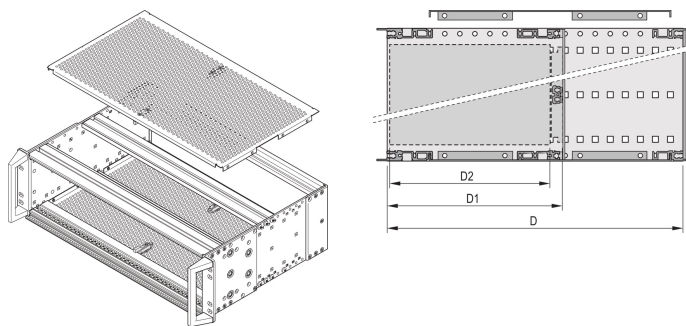

# Capot EuropacPRO à fixer sur les faces latérales robustes 84 F, 277,75 mm

## RÉFÉRENCE CATALOGUE

**24568-036**

Un capot est utilisé pour le blindage électromagnétique ou comme protection mécanique.

## ATTRIBUTS DU PRODUIT

Profondeur: 277.75mm

Quantité par colis: 2

Finition: Passivé

Matériau: Aluminium

Famille de produits: EuropacPRO

Type de produit: Capot supérieur

Largeur du rack: 84HP