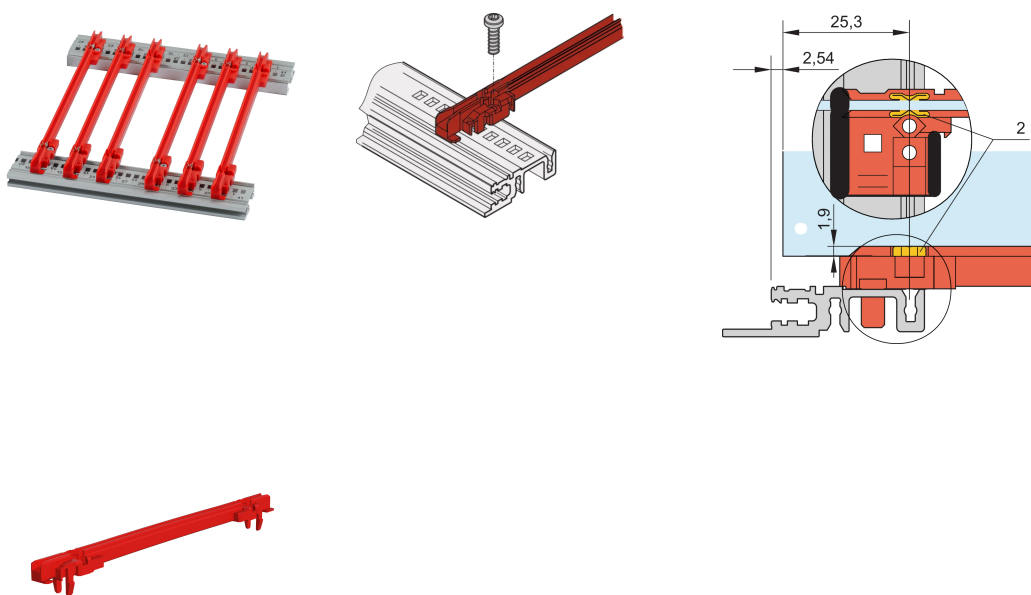

Guide-cartes type standard, PC, largeur de rainure 220 mm, 2 mm, rouge, 10 pièces

RÉFÉRENCE CATALOGUE

24568-362

Nouvelle génération de guide-cartes de type Accessoire pour PCB ou unités enfichables. Forme une interface fiable entre les mécaniques de bac à cartes et les sous-ensembles.

CERTIFICATIONS

FONCTIONS

NOUVELLE génération de guide-cartes en plastique de type standard pour un maintien fiable des PCB ou des unités enfichables

Stabilité significativement accrue, grâce à une conception optimisée et un matériau (PC) de haute qualité

Possibilité de visser les guide-cartes sur les profilés horizontaux de types H et R, pour des exigences de tenue aux chocs et aux vibrations plus élevées.

Clip ESD disponible en option pour un contact conducteur entre le circuit imprimé et le profil

Température de stockage : de -40 °C à 130 °C

ATTRIBUTS DU PRODUIT

Couleur: Rouge

Quantité par colis: 10

Profondeur de la carte: 220mm

Largeur de rainure: 2

Conformité: EN 45545-2

Matériau: Plastique renforcé de fibres