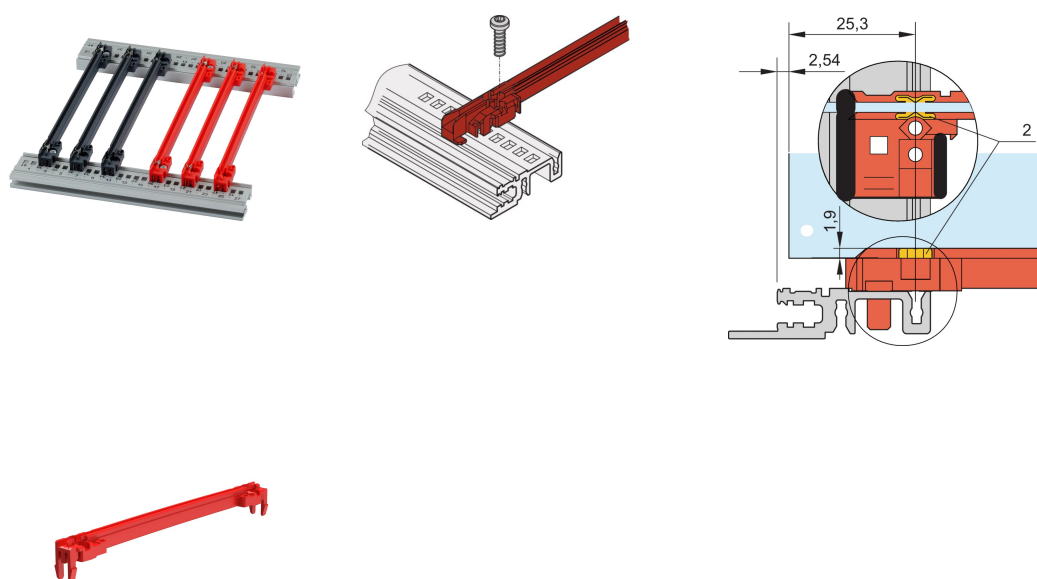

Guide-cartes type accessoire, PC, 160 mm, largeur de rainure 2 mm, rouge, 10 pièces

RÉFÉRENCE CATALOGUE

24568-363

Nouvelle génération de guide-cartes de type Accessoire pour PCB ou unités enfichables. Forme une interface fiable entre les mécaniques de bac à cartes et les sous-ensembles.

CERTIFICATIONS

FONCTIONS

NOUVELLE génération de guide-cartes en plastique de type accessoire pour un maintien fiable des cartes ou des modules enfichables

Stabilité significativement accrue, grâce à une conception optimisée et un matériau (PC) de haute qualité

Possibilité de visser les guide-cartes sur les profilés horizontaux de types H et R, pour des exigences de tenue aux chocs et aux vibrations plus élevées.

Clip ESD disponible en option pour un contact conducteur entre le circuit imprimé et le profil

Température de stockage : de -40 °C à 130 °C

ATTRIBUTS DU PRODUIT

Couleur: Rouge

Matériau: Plastique renforcé de fibres

Quantité par colis: 10

Profondeur de la carte: 160mm

Largeur de rainure: 2

Conformité: EN 45545-2