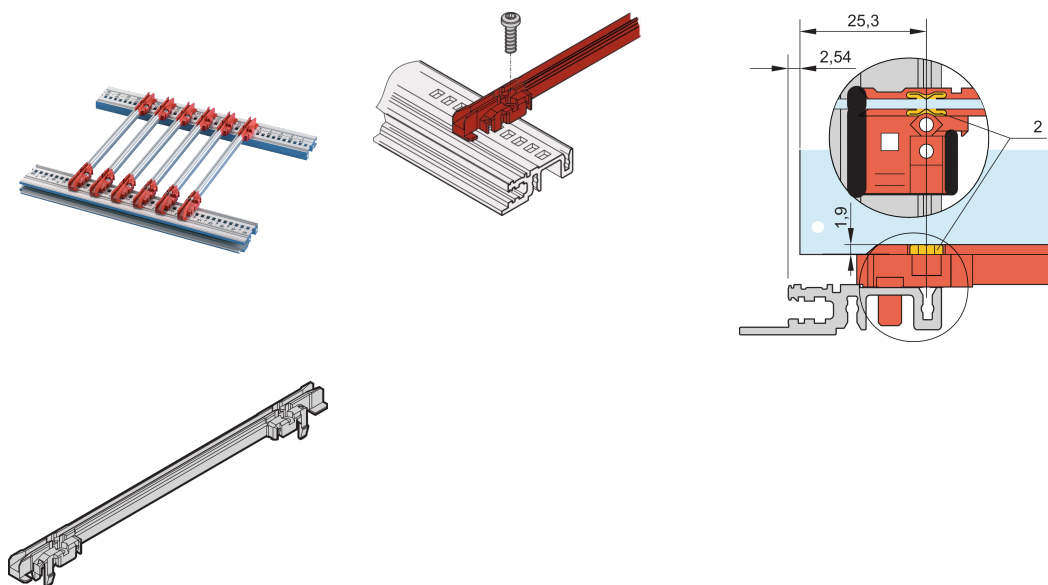

Guide-cartes type standard, PC, 280 mm, largeur de rainure 2 mm, en plusieurs parties, rouge/argent, 10 pièces

RÉFÉRENCE CATALOGUE

24568-379

Nouvelle génération de guide-cartes de type Accessoire pour PCB ou unités enfichables. Forme une interface fiable entre les mécaniques de bac à cartes et les sous-ensembles.

CERTIFICATIONS

FONCTIONS

NOUVELLE génération de guide-cartes en plastique de type standard pour un maintien fiable des PCB ou des unités enfichables

Stabilité significativement accrue, grâce à une conception optimisée et un matériau (PC) de haute qualité

Propriétés de sécurité incendie améliorées, répond à toutes les exigences EN 45545-2 R22, R23 et R24 avec HL3

« sans halogène », conformément à la norme IEC 61249-2-21

Fixation possible sur des profils (aluminium extrudé) ou des plaques d'épaisseur 1,5 mm

Possibilité de visser les guide-cartes sur les profilés horizontaux de types H et R, pour des exigences de tenue aux chocs et aux vibrations plus élevées.

Clip ESD disponible en option pour un contact conducteur entre le circuit imprimé et le profil