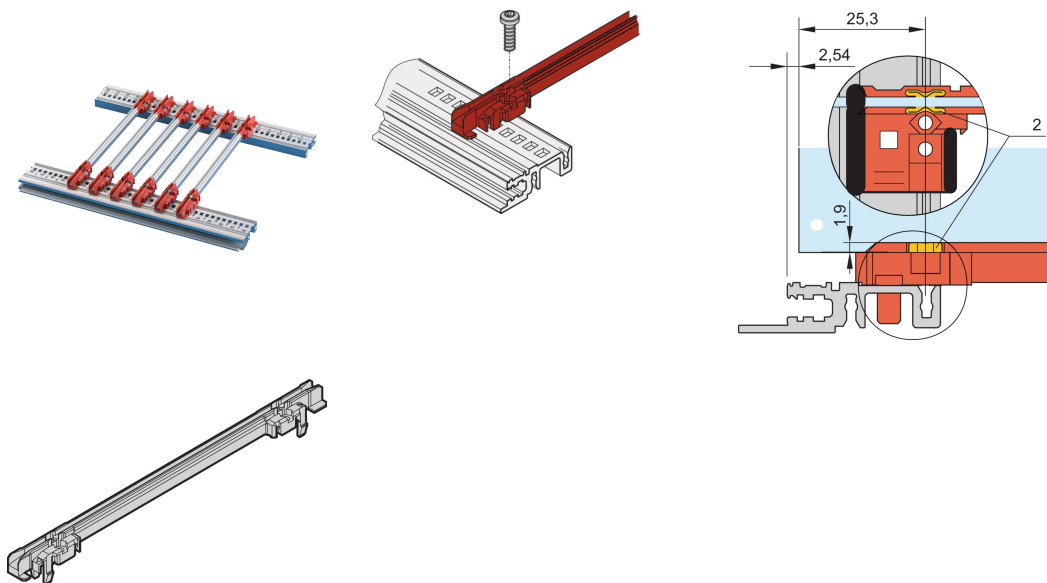

Guide-cartes type standard, PC, 340 mm, largeur de rainure 2 mm, en plusieurs parties, rouge/argent, 10 pièces

RÉFÉRENCE CATALOGUE

24568-380

Nouvelle génération de guide-cartes de type Accessoire pour PCB ou unités enfichables. Forme une interface fiable entre les mécaniques de bac à cartes et les sous-ensembles.

CERTIFICATIONS

FONCTIONS

NOUVELLE génération de guide-cartes en plastique de type standard pour un maintien fiable des PCB ou des unités enfichables

Stabilité significativement accrue, grâce à une conception optimisée et un matériau (PC) de haute qualité

Possibilité de visser les guide-cartes sur les profilés horizontaux de types H et R, pour des exigences de tenue aux chocs et aux vibrations plus élevées.

Clip ESD disponible en option pour un contact conducteur entre le circuit imprimé et le profil

Température de stockage : de -40 °C à 130 °C

ATTRIBUTS DU PRODUIT

Couleur: Rouge

Quantité par colis: 10

Profondeur de la carte: 340mm

Largeur de rainure: 2

Conformité: EN 45545-2

Matériau: Plastique renforcé de fibres