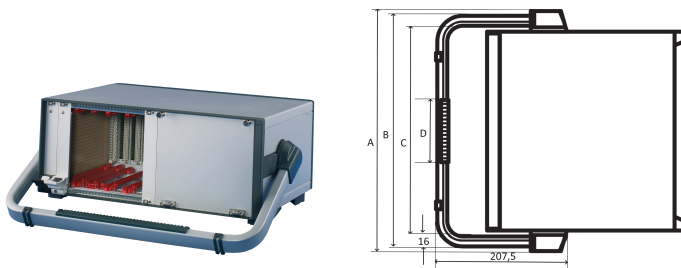

Poignée rabattable RatiopacPRO Air, 42 F

RÉFÉRENCE CATALOGUE

24571-320

Poignée rabattable pour RatiopacPRO Air avec une capacité de charge statique de 30 kg, montage à postériori sans outillage mécanique sur le coffret.

CERTIFICATIONS

FONCTIONS

Réglable par incréments de 30°

Adaptable à postériori, sans usinage sur le coffret

Charge statique admissible 30 kg

La poignée permet à un utilisateur d'avoir une meilleure vue sur la face avant du coffret en cas d'utilisation sur table

ATTRIBUTS DU PRODUIT

Largeur du rack: 42HP

Quantité par colis: 1

Type de poignée: Poignée béquille

Couleur: Argent

Finition: Revêtement poudré

Matériau: Aluminium; ABS

Famille de produits: RatiopacPRO; RatiopacPRO Air