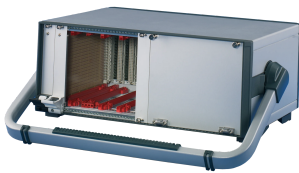

Poignée rabattable RatiopacPRO Air, 63 F

RÉFÉRENCE CATALOGUE

24571-321

Poignée rabattable pour RatiopacPRO Air avec une capacité de charge statique de 30 kg, montage à postériori sans outillage mécanique sur le coffret.

CERTIFICATIONS

FONCTIONS

Réglable par incréments de 30°

Adaptable à postériori, sans usinage sur le coffret

Charge statique admissible 30 kg

La poignée permet à un utilisateur d'avoir une meilleure vue sur la face avant du coffret en cas d'utilisation sur table

ATTRIBUTS DU PRODUIT

Largeur du rack: 63HP

Quantité par colis: 1

Type de poignée: Poignée béquille

Couleur: Argent

Finition: Revêtement poudré

Matériau: Aluminium; ABS

Famille de produits: RatiopacPRO; RatiopacPRO Air