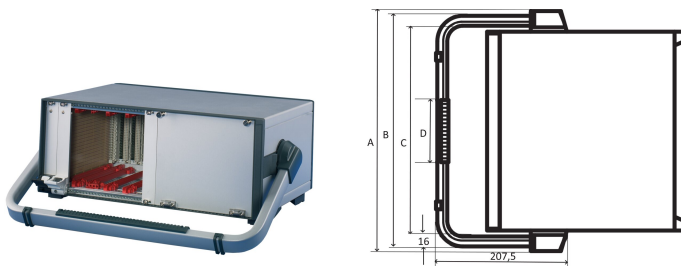

Poignée rabattable RatiopacPRO Air, 84 F

RÉFÉRENCE CATALOGUE

24571-322

Poignée rabattable pour RatiopacPRO Air avec une capacité de charge statique de 30 kg, montage à postériori sans outillage mécanique sur le coffret.

CERTIFICATIONS

FONCTIONS

Réglable par incréments de 30°

Adaptable à postériori, sans usinage sur le coffret

Charge statique admissible 30 kg

La poignée permet à un utilisateur d'avoir une meilleure vue sur la face avant du coffret en cas d'utilisation sur table

ATTRIBUTS DU PRODUIT

Largeur du rack: 84HP

Quantité par colis: 1

Type de poignée: Poignée béquille

Couleur: Argent

Finition: Revêtement poudré

Matériau: Aluminium; ABS

Famille de produits: RatiopacPRO; RatiopacPRO Air