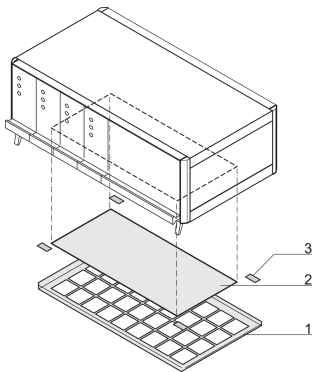

RatiopacPRO, filtre à air, 42 F

RÉFÉRENCE CATALOGUE

24571-326

Le filtre à air réduit la quantité de poussière ou d'autres particules provenant de l'air d'admission.

CERTIFICATIONS

FONCTIONS

Montage sans outils

Remplacement du filtre sans ouvrir le coffret

L'indice de protection IP est maintenu

ATTRIBUTS DU PRODUIT

Largeur du rack: 42HP

Finition: Revêtement poudré

Matériau: Aluminium

Famille de produits: RatiopacPRO Air

Type de produit: Filtre

Type: Filtre à air

Compatible avec: Coffrets

Net Weight: 0.058kg

INFORMATIONS PRODUIT COMPLÉMENTAIRES

Pour optimiser la circulation d'air, des pieds rabattables en plastique doivent être montés sur le coffret. Veuillez les commander séparément.