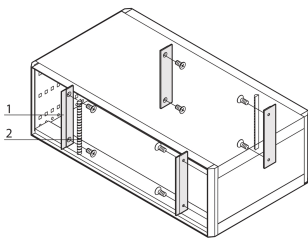

Kit de blindage RatiopacPRO CEM, de la face avant au flanc, 3 U

RÉFÉRENCE CATALOGUE

24571-331

Pour blindage vertical CEM entre une face avant ou arrière et un flanc. Le support peut être vissé sur le flanc et accepte les blindages textiles ou en acier inoxydable.

CERTIFICATIONS

FONCTIONS

Pour blindage vertical CEM entre une face avant/arrière et un flanc

Quantité suffisante pour un coffret

ATTRIBUTS DU PRODUIT

Hauteur du rack: 3U

Quantité par colis: 1

Matériau: Aluminium; Élastomère thermoplastique; Acier inoxydable; Laiton