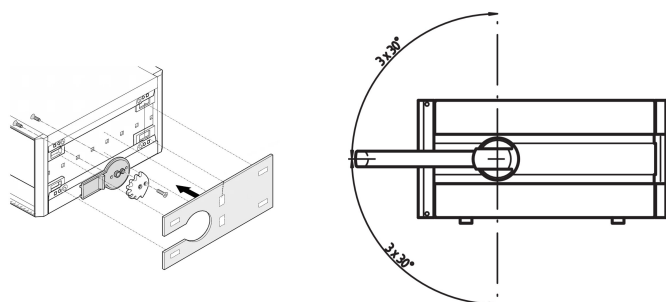

# Kit de montage de poignée rabattable RatiopacPRO, 4 U, 495 mm

## RÉFÉRENCE CATALOGUE

**24571-363**

Le kit de montage est nécessaire pour installer une poignée-béquille. Les flancs standard doivent être remplacés.