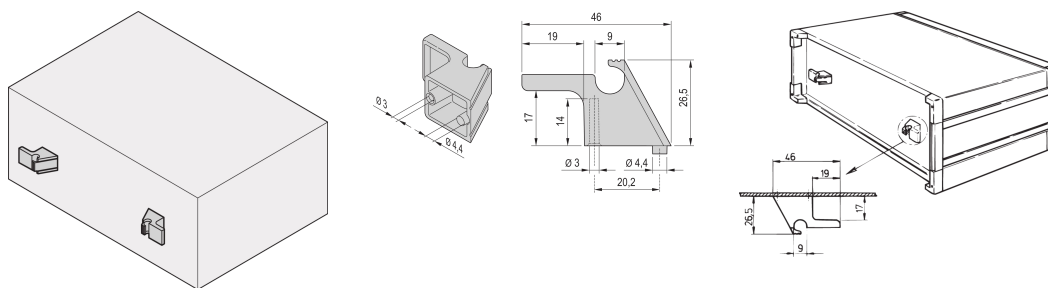

Enrouleur de câble pour coffrets

RÉFÉRENCE CATALOGUE

24575-800

Le support de câble permet la fixation du câblage. Peut être monté sur une face arrière.

CERTIFICATIONS

FONCTIONS

Le support permet de fixer le câble

ATTRIBUTS DU PRODUIT

Type de produit: Support de câblage

Famille de produits: RatiopacPRO; RatiopacPRO Air; PropacPRO; CompacPRO

Type: Support de câblage

Compatible avec: Coffrets

Matériau: ABS

Couleur: Gris anthracite