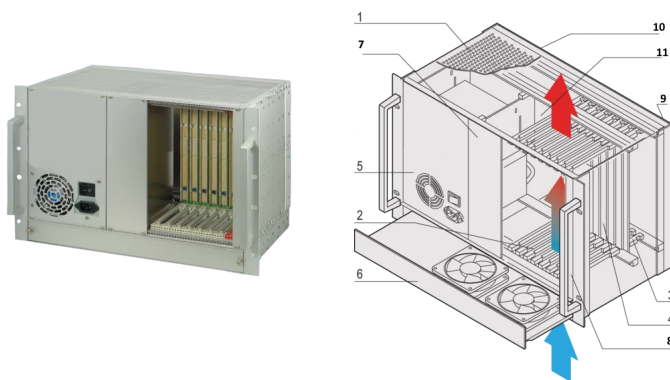

Système CPCI avec alimentation ATX, 7 U, 8 slots

RÉFÉRENCE CATALOGUE

24579-026

Système CompactPCI 7 U pour intégration verticale de huit cartes 6 U, huit cartes RTM et une alimentation électrique ATX intégrée.

CERTIFICATIONS

FONCTIONS

Conforme aux normes IEC 60297-3-101, -102, -103; IEEE 1101.1, 1101,10/11 ; carte fond de panier conforme à PICMG 2.0 rév. 3.0

Système pour intégration verticale des cartes. Format de carte avant : 6 U, profondeur 160 mm; Rear I/O : 6 U, profondeur 80 mm

Carte fond de panier 8 slots, 6 U, 64 bits; slot système droit; Possibilité d'utiliser un module CPU de largeur 8 F

Dissipation thermique par unité de ventilation 1U Hot-swap 1 U, flux d'air vertical (de bas en haut)

Alimentation ATX, 300 W

Emplacement pour monter un lecteur DVD 5"1/4